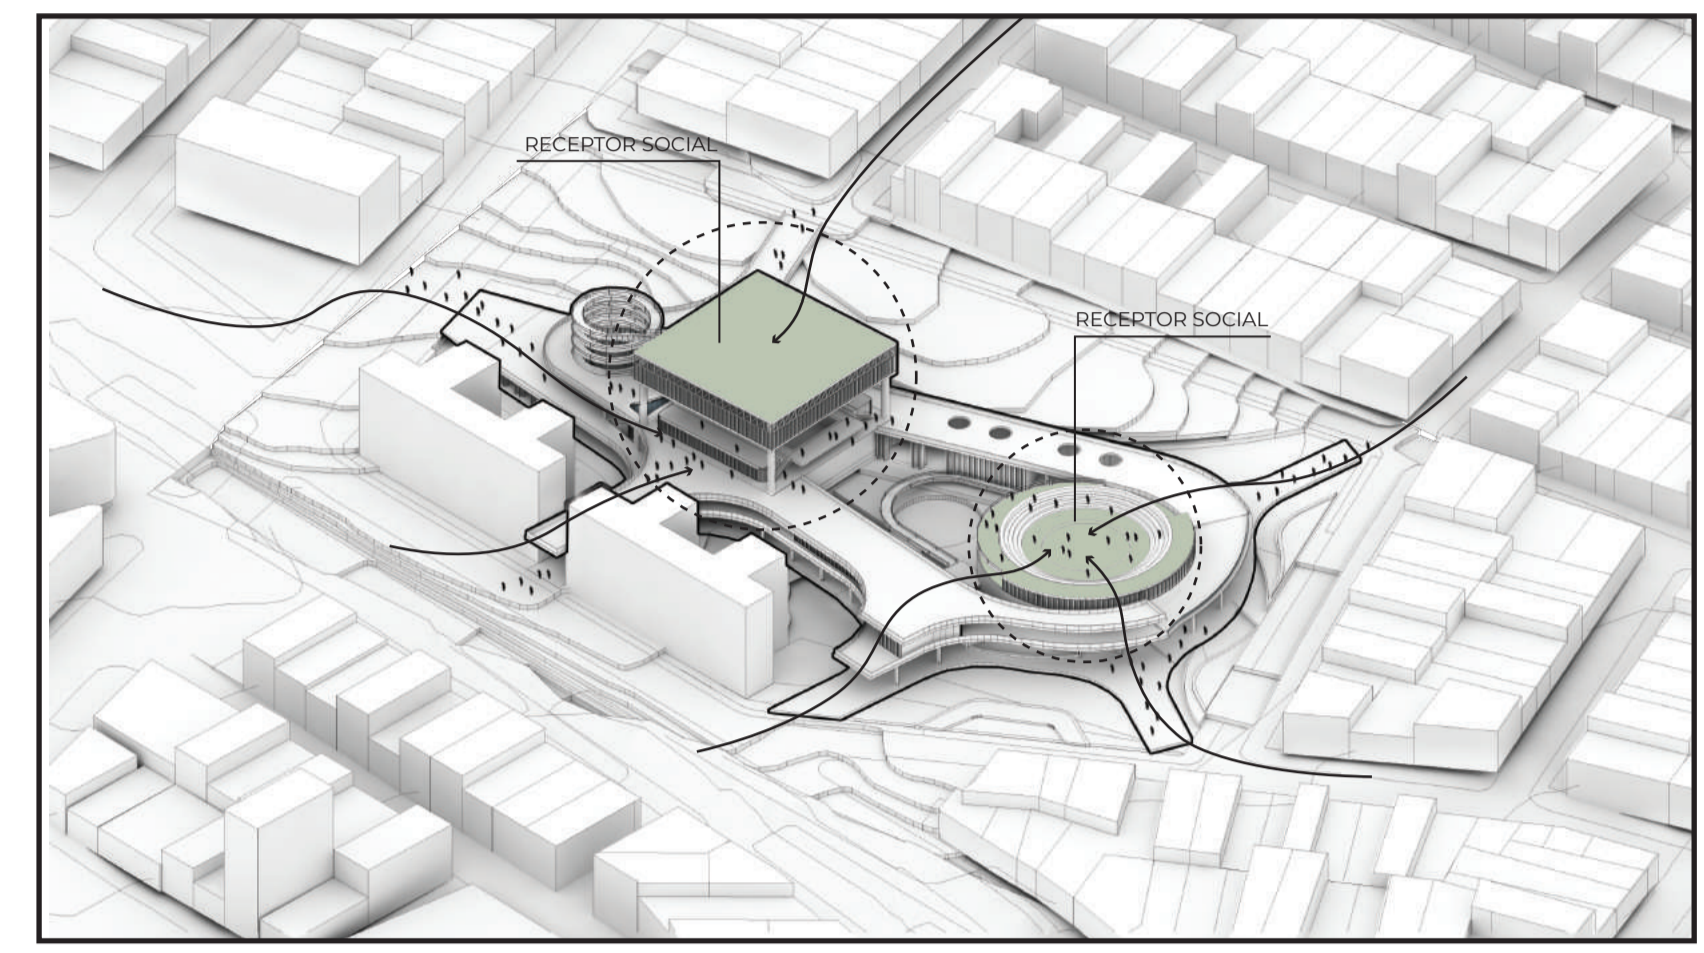

# UVA - PATIOS RECEPTORES

CAROLINA ROJAS ARBELÁEZ

LOCALIZACIÓN / Tanque La Almería

Planta Nivel 0.0 - +1.5 - +3.0  
Escala 1:333

Sección Transversal  
Escala 1:250

Sección Longitudinal  
Escala 1:250

ISOMETRICO Fragmento

CORTE Por Fachada  
Escala 1:100

Isométrico Explotado Programa

IDEA GENERADORA / Conexiones

RELACION CON EL BARRIO / Accesos

RECOLECTOR SOCIAL / Nodos receptores

CIRCULACION / Continuidad

RELACION CON NATURALEZA / Patios internos

RELACION CON EL EXTERIOR / Patios externos