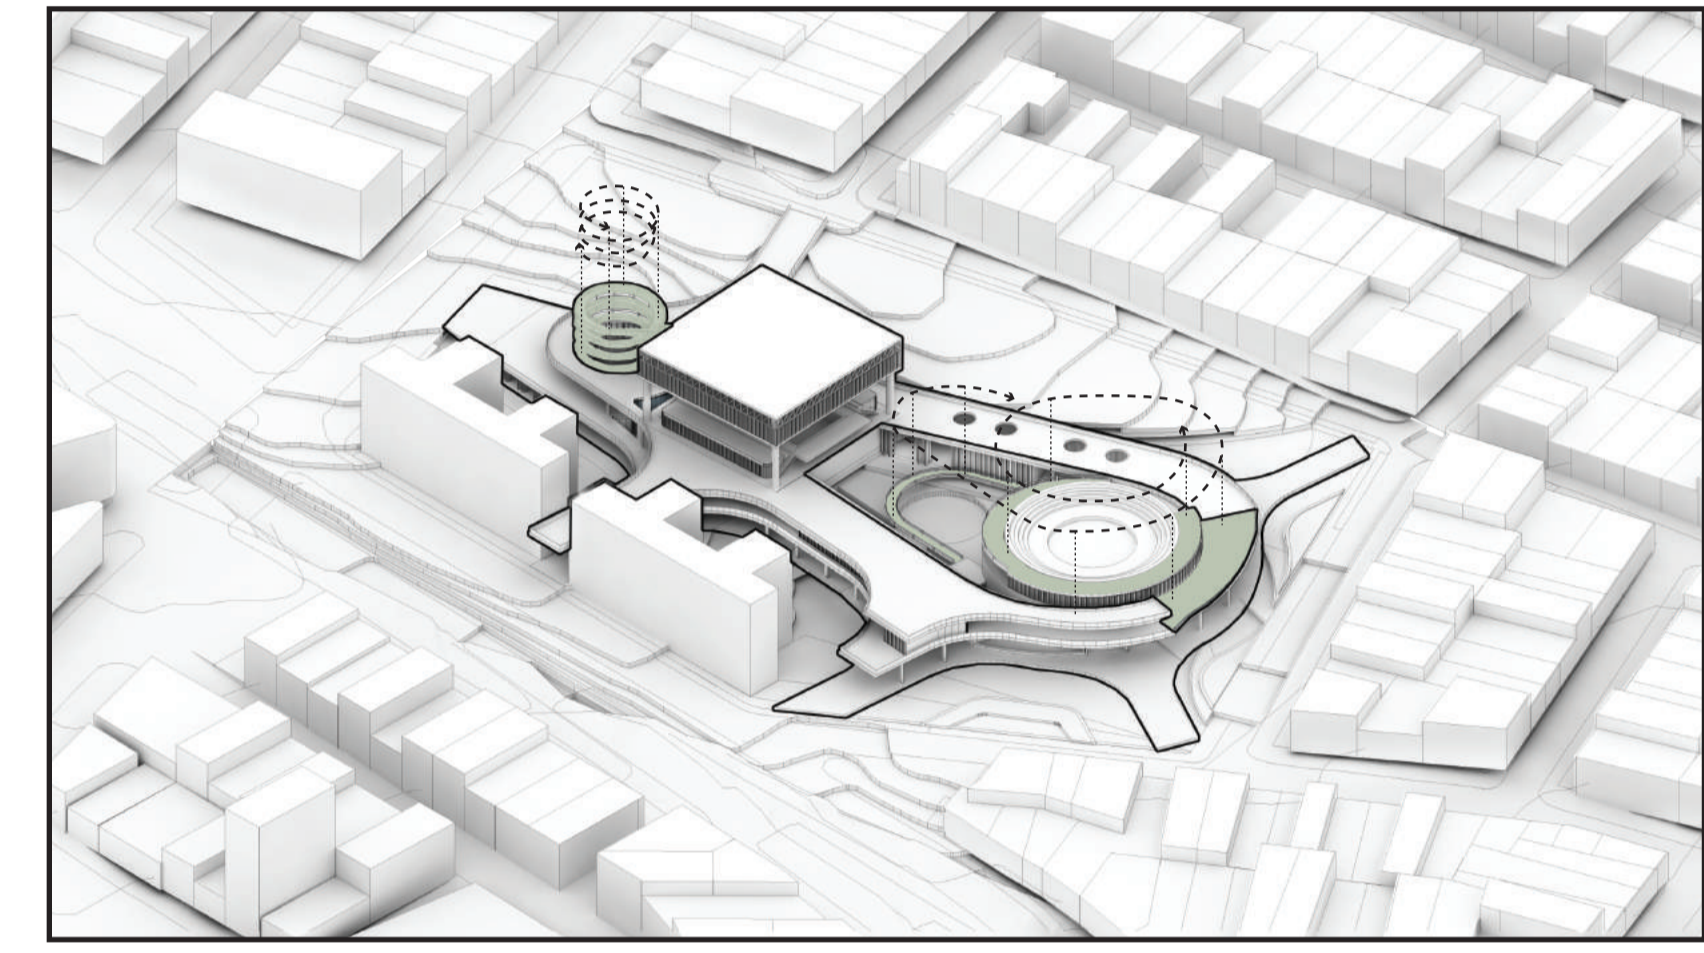

# UVA - PATIOS RECEPTORES

CAROLINA ROJAS ARBELÁEZ

LOCALIZACIÓN / Tanque La Almería

Planta Nivel 0.0 - +1.5 - +3.0  
Escala 1:333

Sección Transversal  
Escala 1:250

Sección Longitudinal  
Escala 1:250

ISOMETRICO Fragmento

CORTE Por Fachada  
Escala 1:100

Isométrico Explotado Programa

IDEA GENERADORA / Conexiones

RELACION CON EL BARRIO / Accesos

RECOLECTOR SOCIAL / Nodos receptores

CIRCULACION / Continuidad

RELACION CON NATURALEZA / Patios internos

RELACION CON EL EXTERIOR / Patios externos