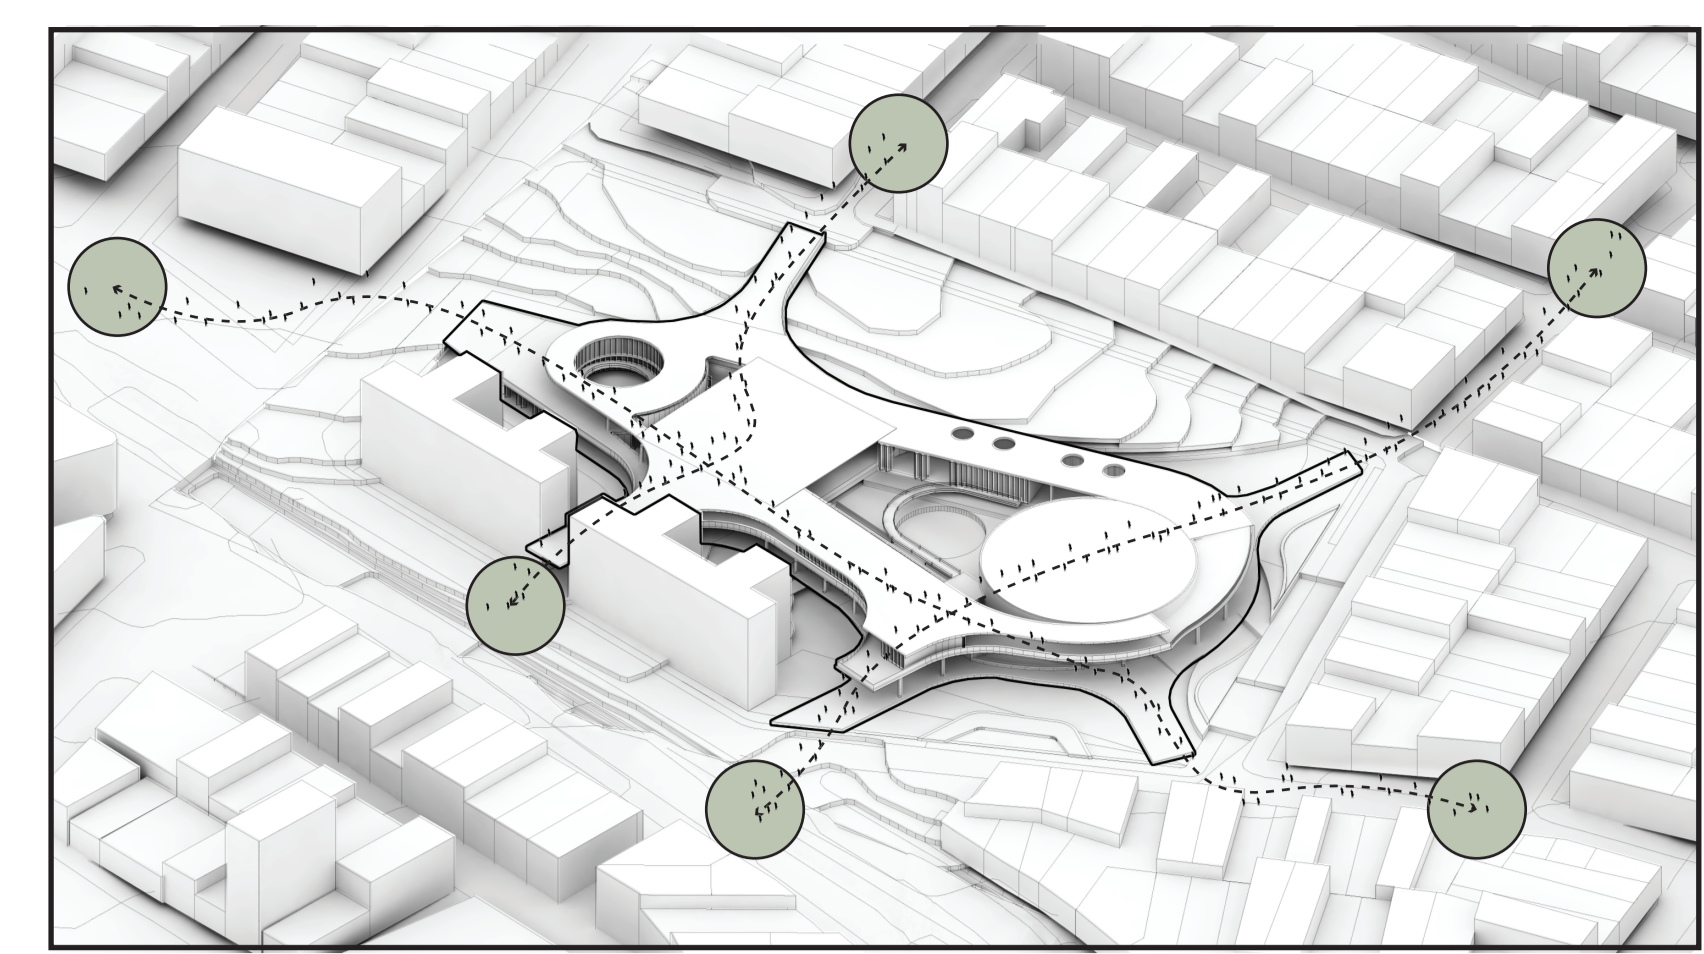

# UVA - PATIOS RECEPTORES

CAROLINA ROJAS ARBELÁEZ

LOCALIZACIÓN / Tanque La Almería

Planta Nivel 0.0 - +1.5 - +3.0  
Escala 1:333

Sección Transversal  
Escala 1:250

Sección Longitudinal  
Escala 1:250

ISOMETRICO Fragmento

CORTE Por Fachada  
Escala 1:100

Isométrico Explotado Programa

IDEA GENERADORA / Conexiones

RELACION CON EL BARRIO / Accesos

RECOLECTOR SOCIAL / Nodos receptores

CIRCULACION / Continuidad

RELACION CON NATURALEZA / Patios internos

RELACION CON EL EXTERIOR / Patios externos