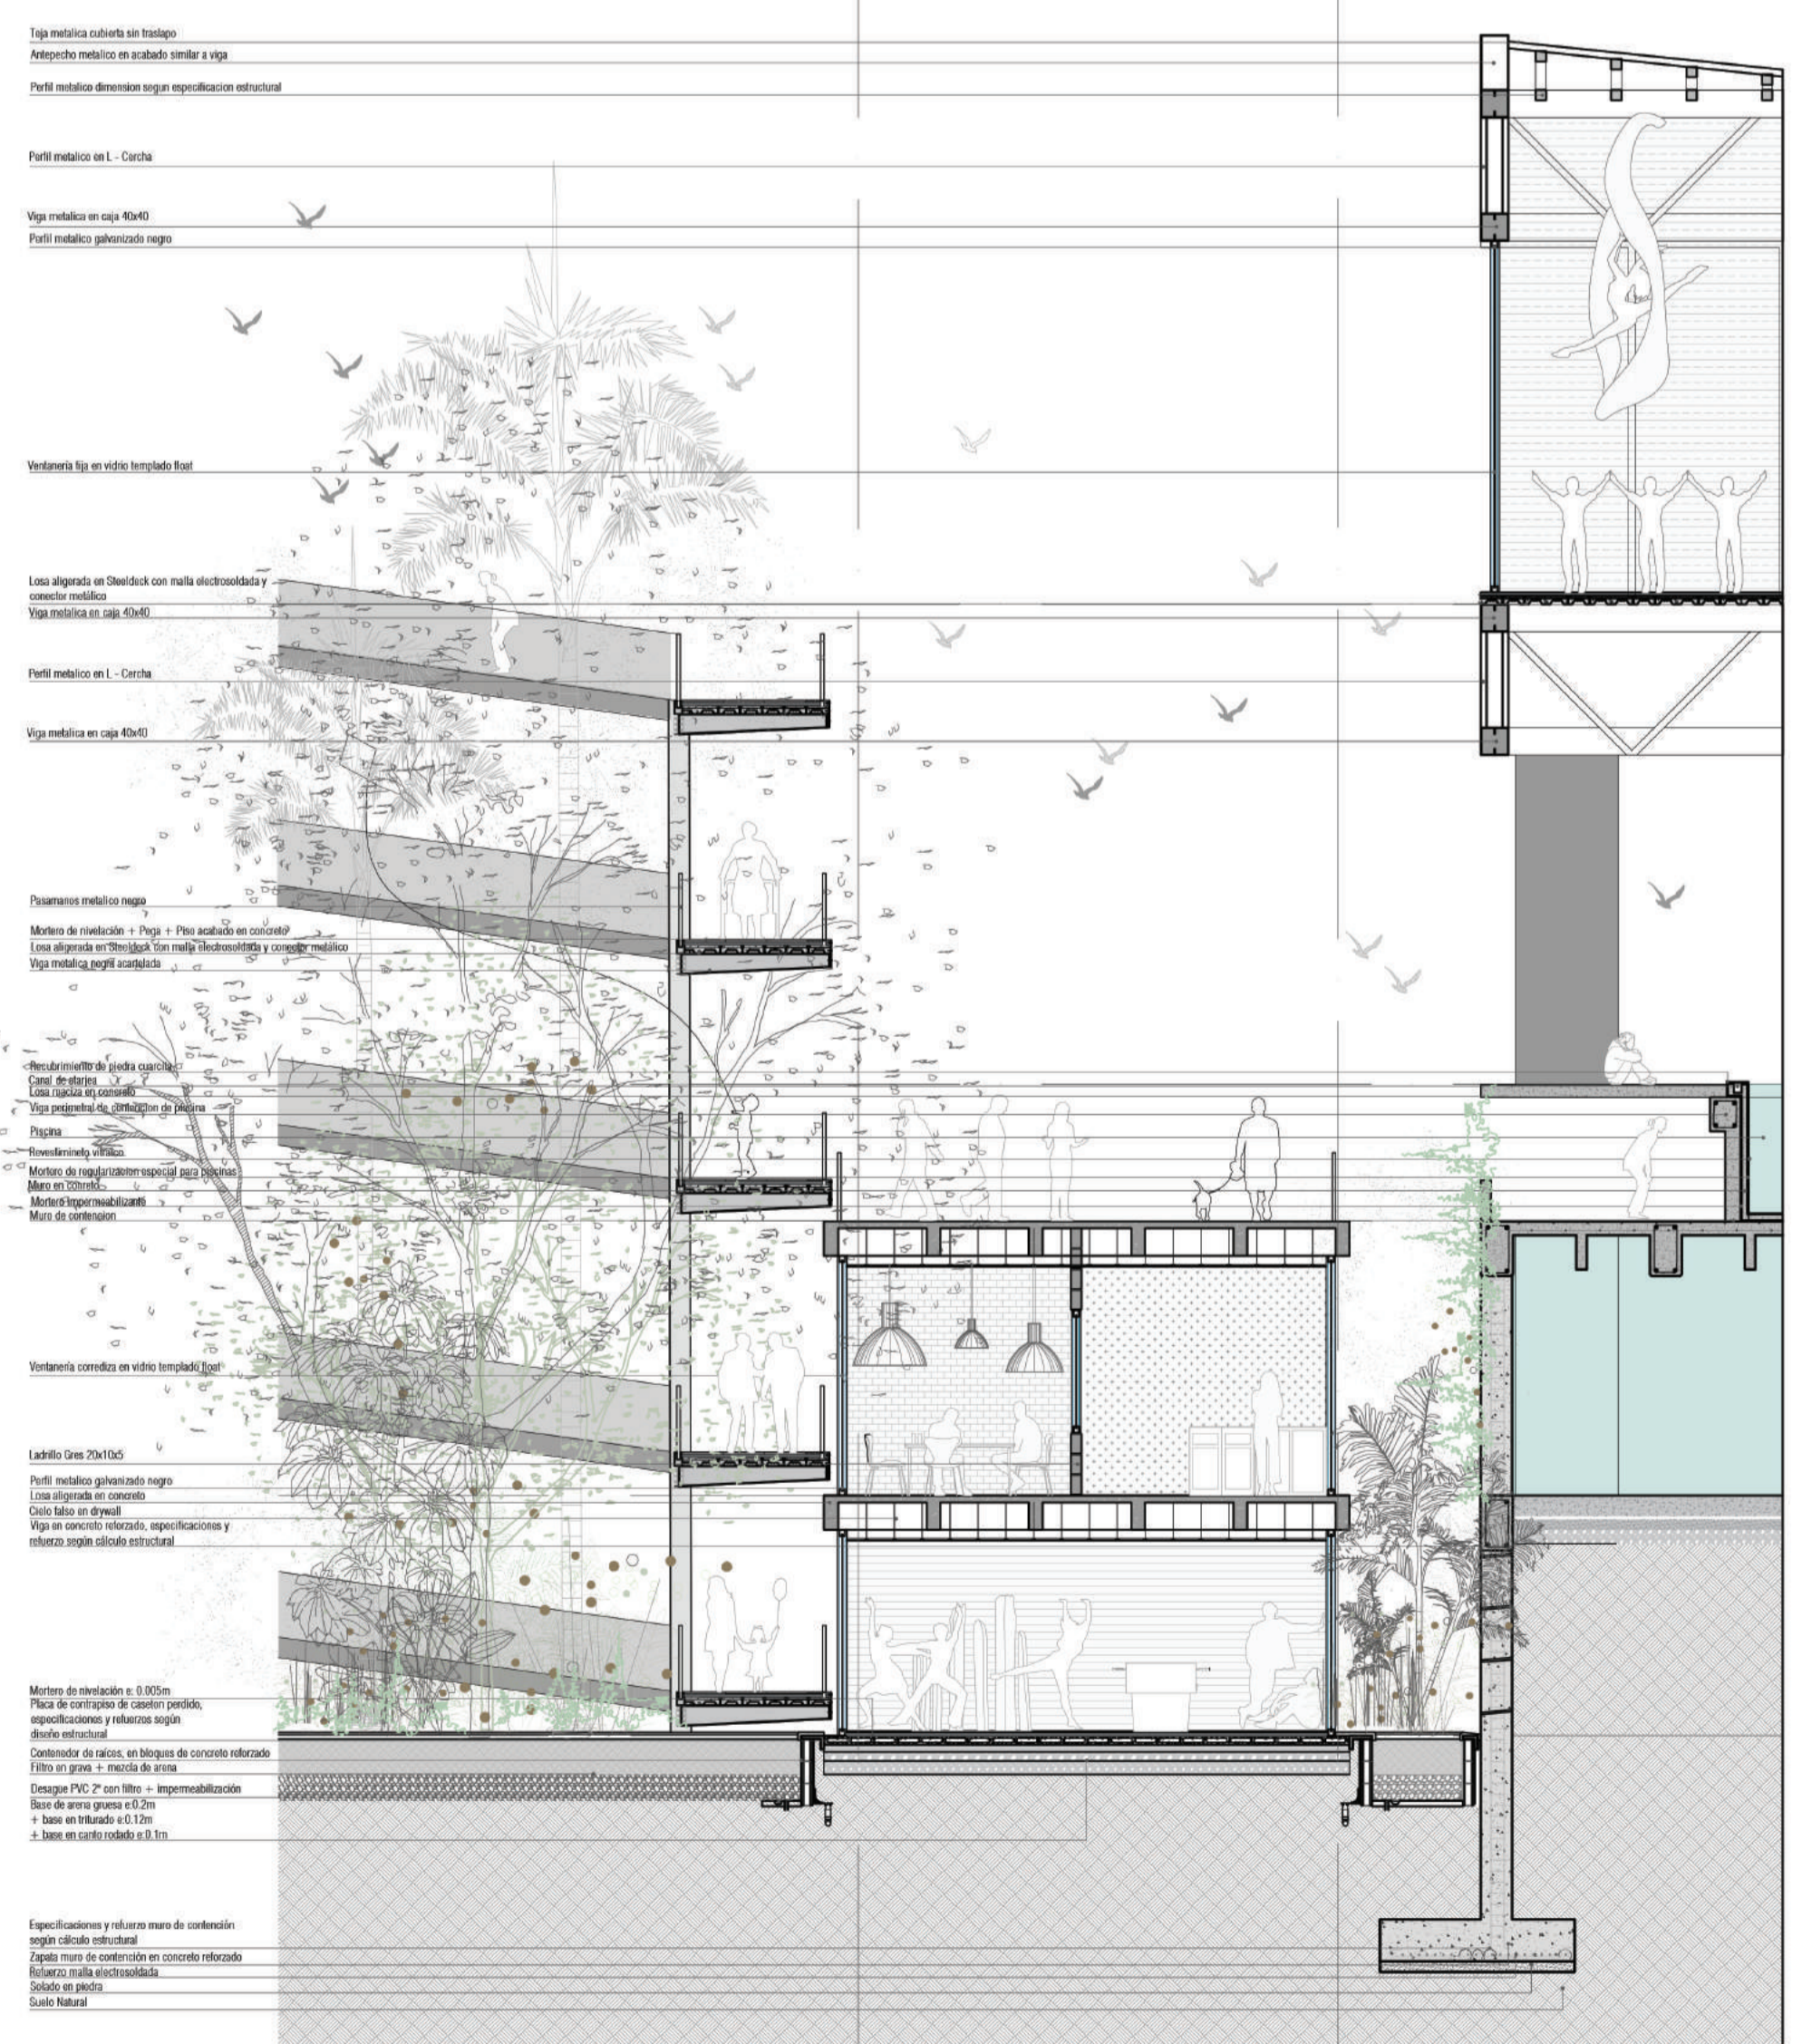

# UVA - PATIOS RECEPTORES

CAROLINA ROJAS ARBELÁEZ

LOCALIZACIÓN / Tanque La Almería

Planta Nivel 0.0 - +1.5 - +3.0  
Escala 1:333

Sección Transversal  
Escala 1:250

Sección Longitudinal  
Escala 1:250

ISOMETRICO Fragmento

CORTE Por Fachada  
Escala 1:100

Isométrico Explotado Programa

IDEA GENERADORA / Conexiones

RELACION CON EL BARRIO / Accesos

RECOLECTOR SOCIAL / Nodos receptores

CIRCULACION / Continuidad

RELACION CON NATURALEZA / Patios internos

RELACION CON EL EXTERIOR / Patios externos