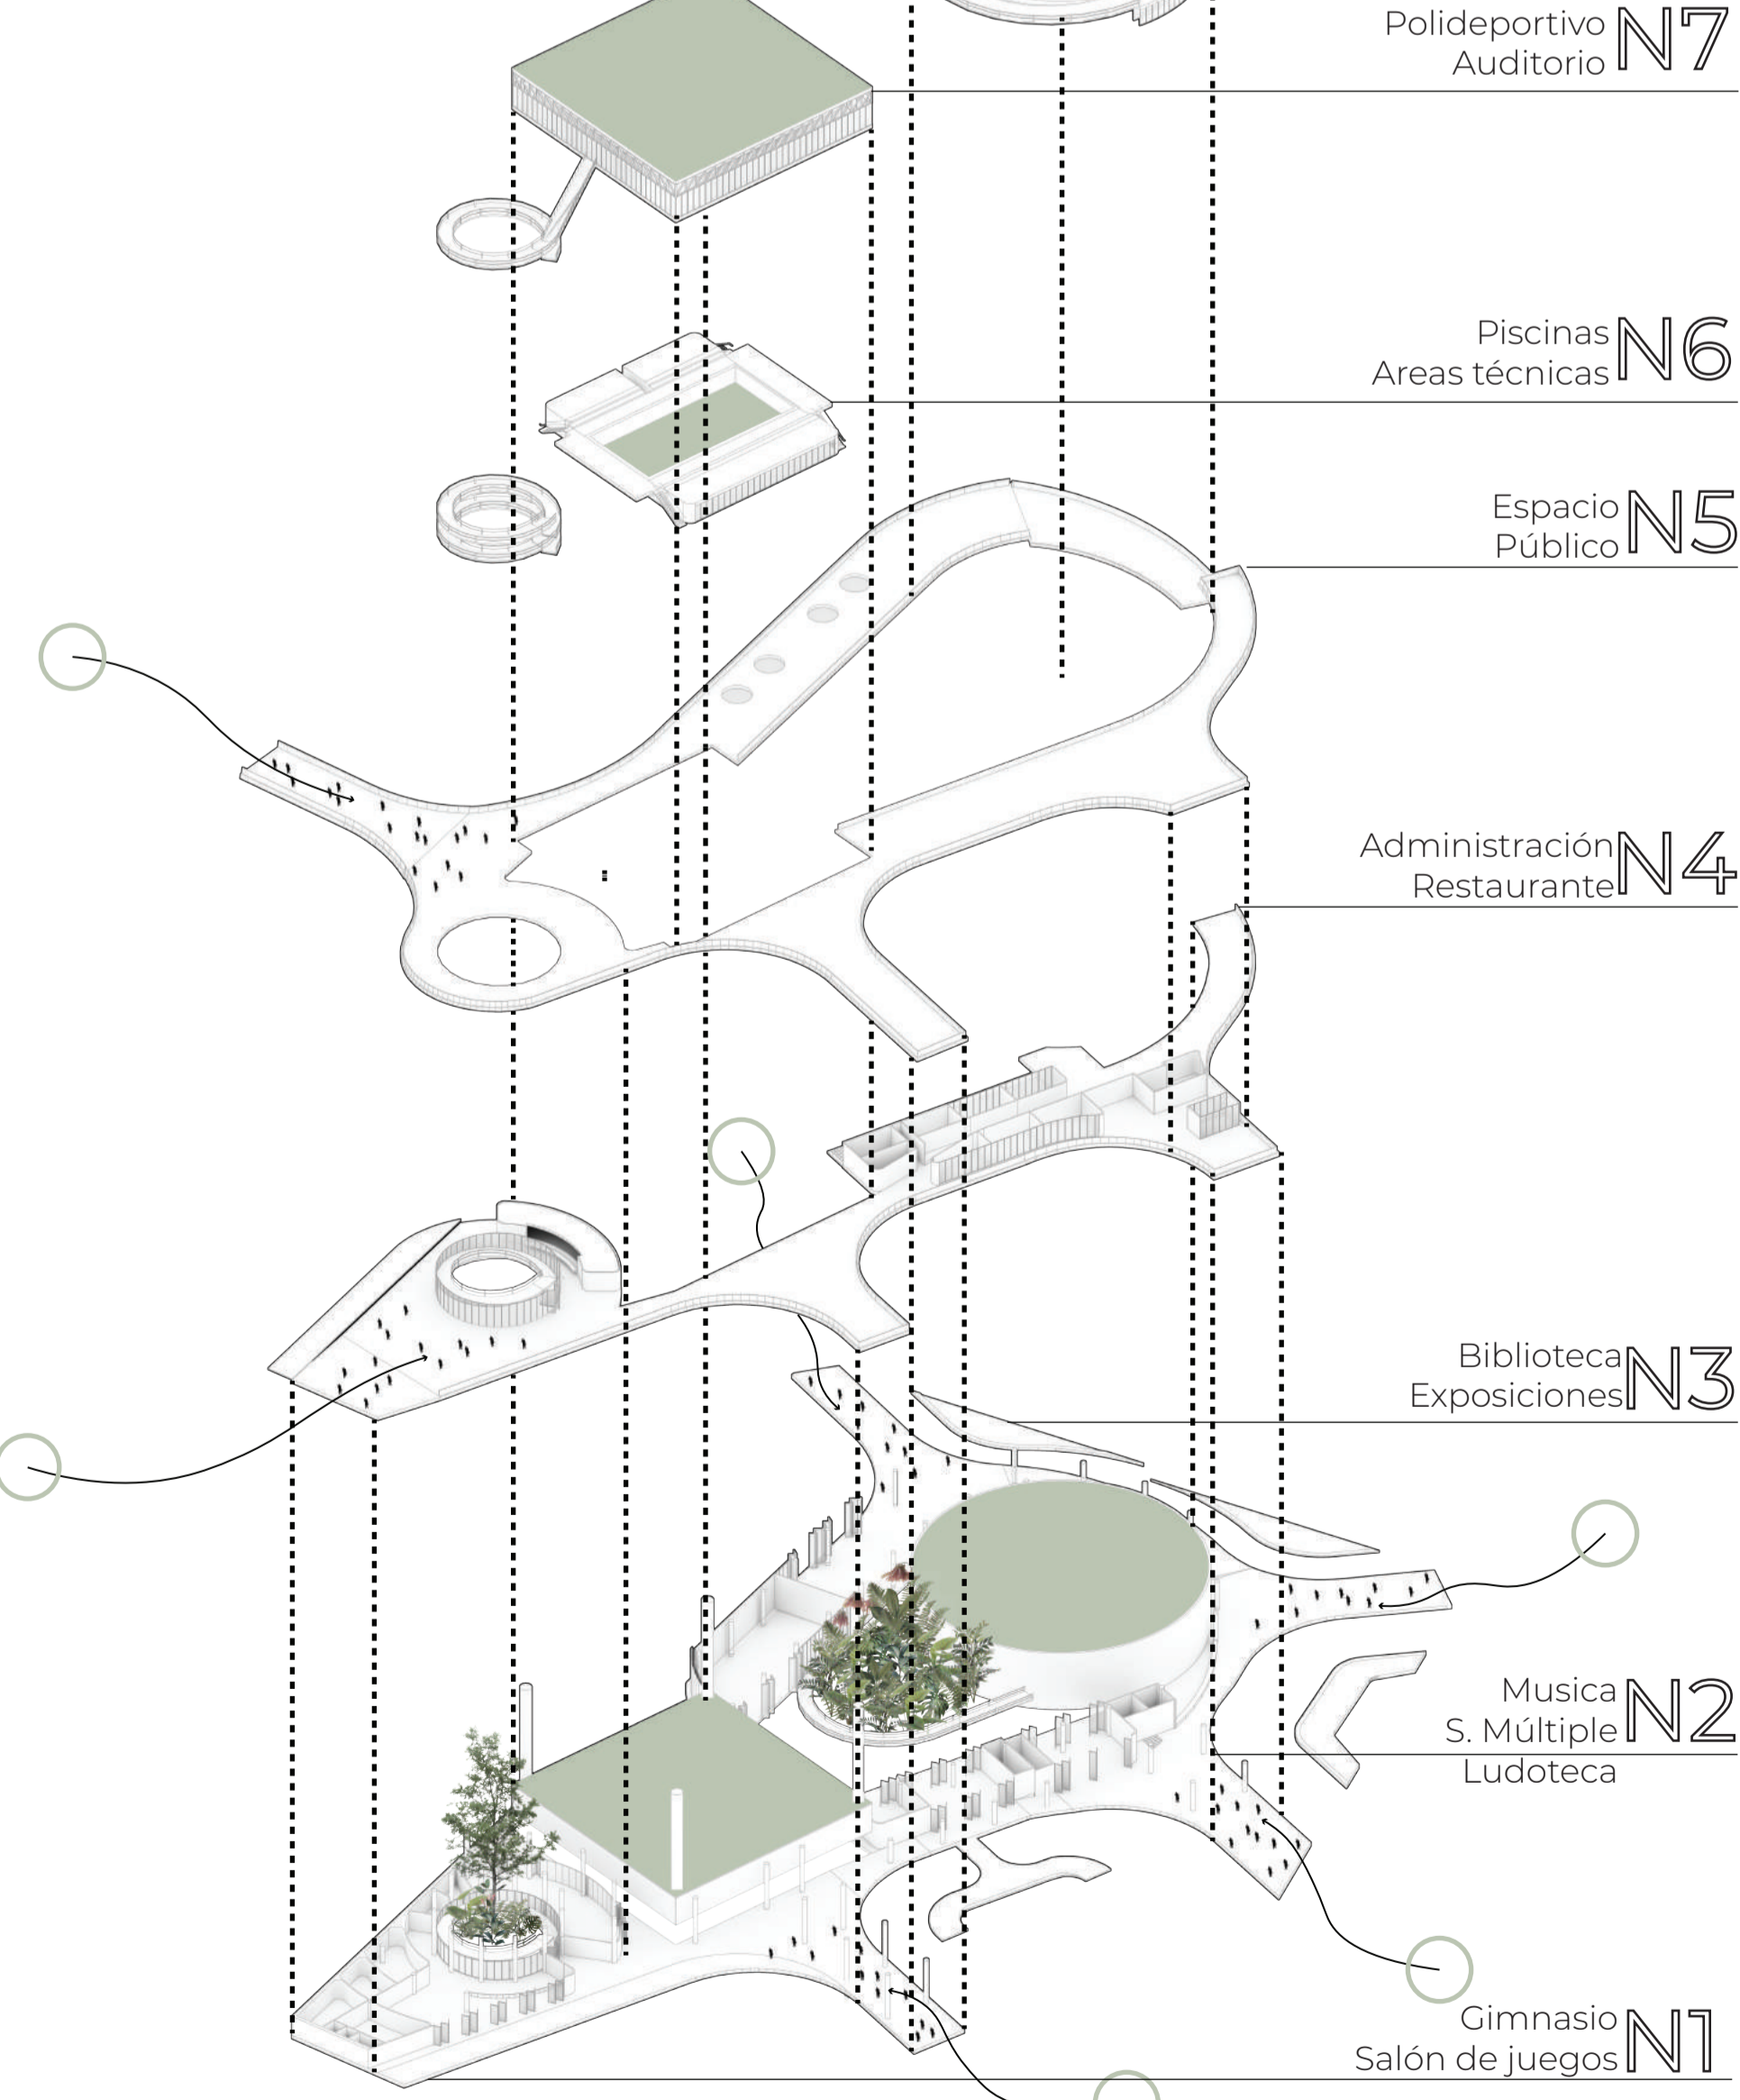

# UVA - PATIOS RECEPTORES

CAROLINA ROJAS ARBELÁEZ

LOCALIZACIÓN / Tanque La Almería

Planta Nivel 0.0 - +1.5 - +3.0  
Escala 1:333

Sección Transversal  
Escala 1:250

Sección Longitudinal  
Escala 1:250

ISOMETRICO Fragmento

CORTE Por Fachada  
Escala 1:100

Isométrico Explotado Programa

IDEA GENERADORA / Conexiones

RELACION CON EL BARRIO / Accesos

RECOLECTOR SOCIAL / Nodos receptores

CIRCULACION / Continuidad

RELACION CON NATURALEZA / Patios internos

RELACION CON EL EXTERIOR / Patios externos