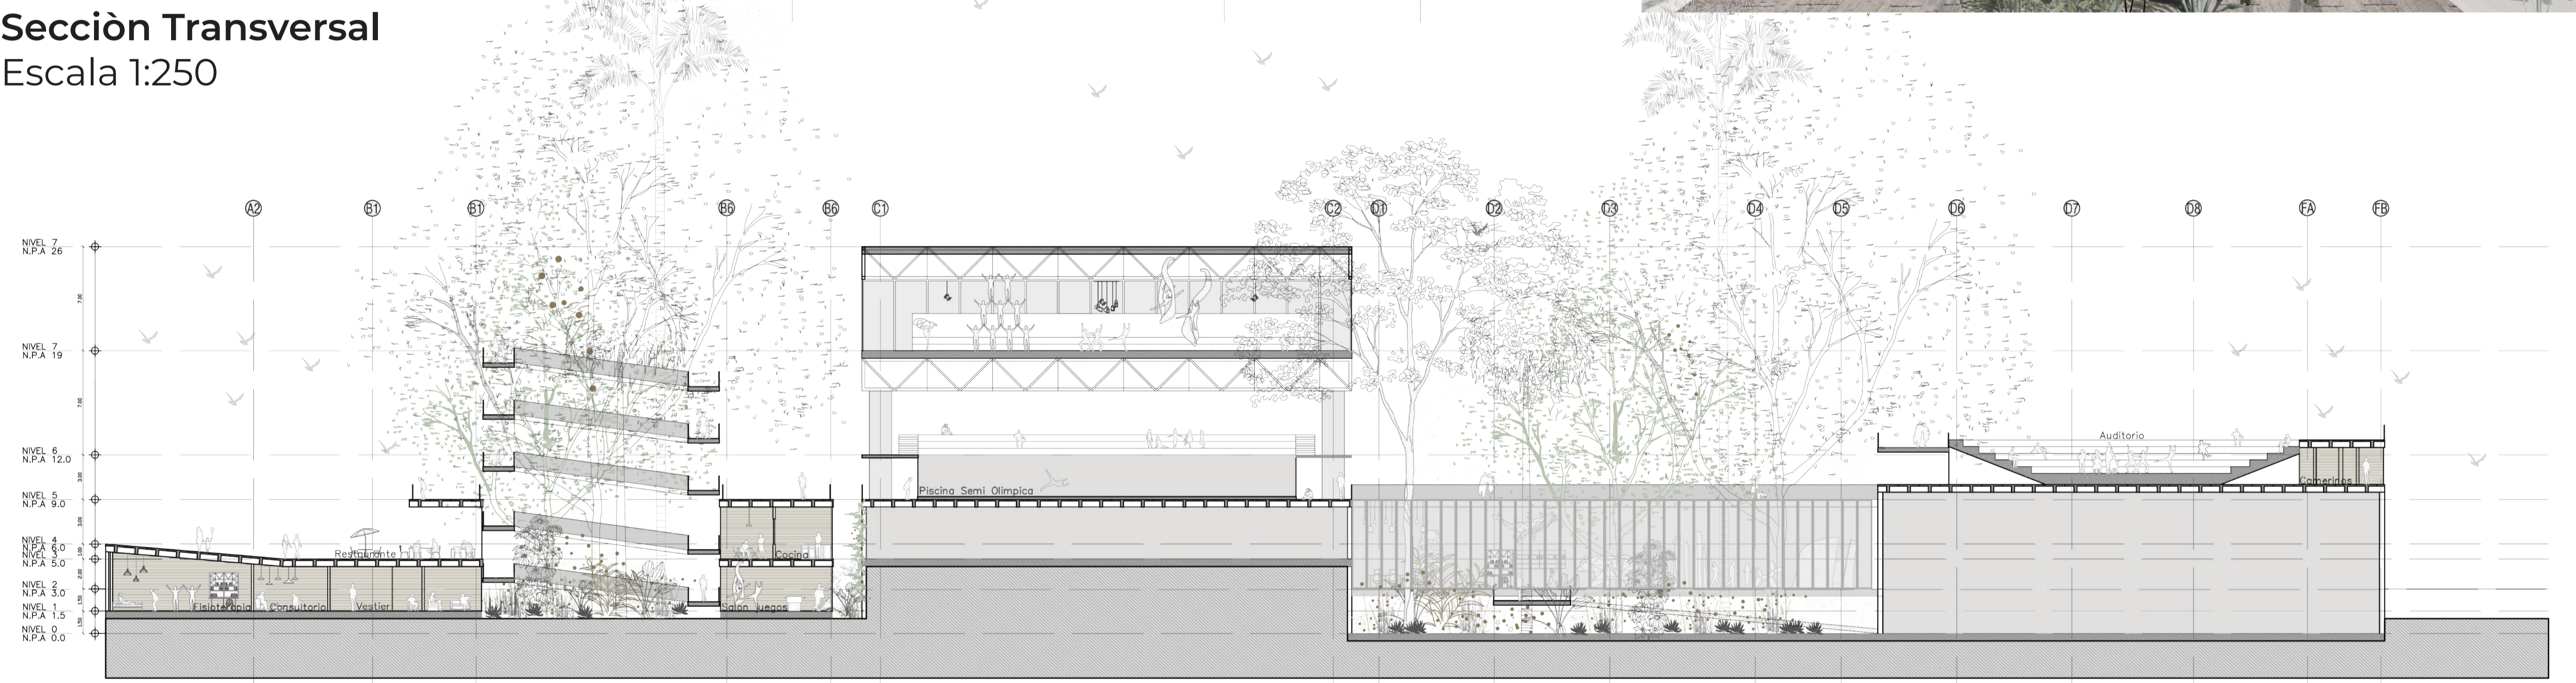

# UVA - PATIOS RECEPTORES

CAROLINA ROJAS ARBELÁEZ

LOCALIZACIÓN / Tanque La Almería

Planta Nivel 0.0 - +1.5 - +3.0  
Escala 1:333

Sección Transversal  
Escala 1:250

Sección Longitudinal  
Escala 1:250

ISOMETRICO Fragmento

CORTE Por Fachada  
Escala 1:100

Isométrico Explotado Programa

IDEA GENERADORA / Conexiones

RELACION CON EL BARRIO / Accesos

RECOLECTOR SOCIAL / Nodos receptores

CIRCULACION / Continuidad

RELACION CON NATURALEZA / Patios internos

RELACION CON EL EXTERIOR / Patios externos