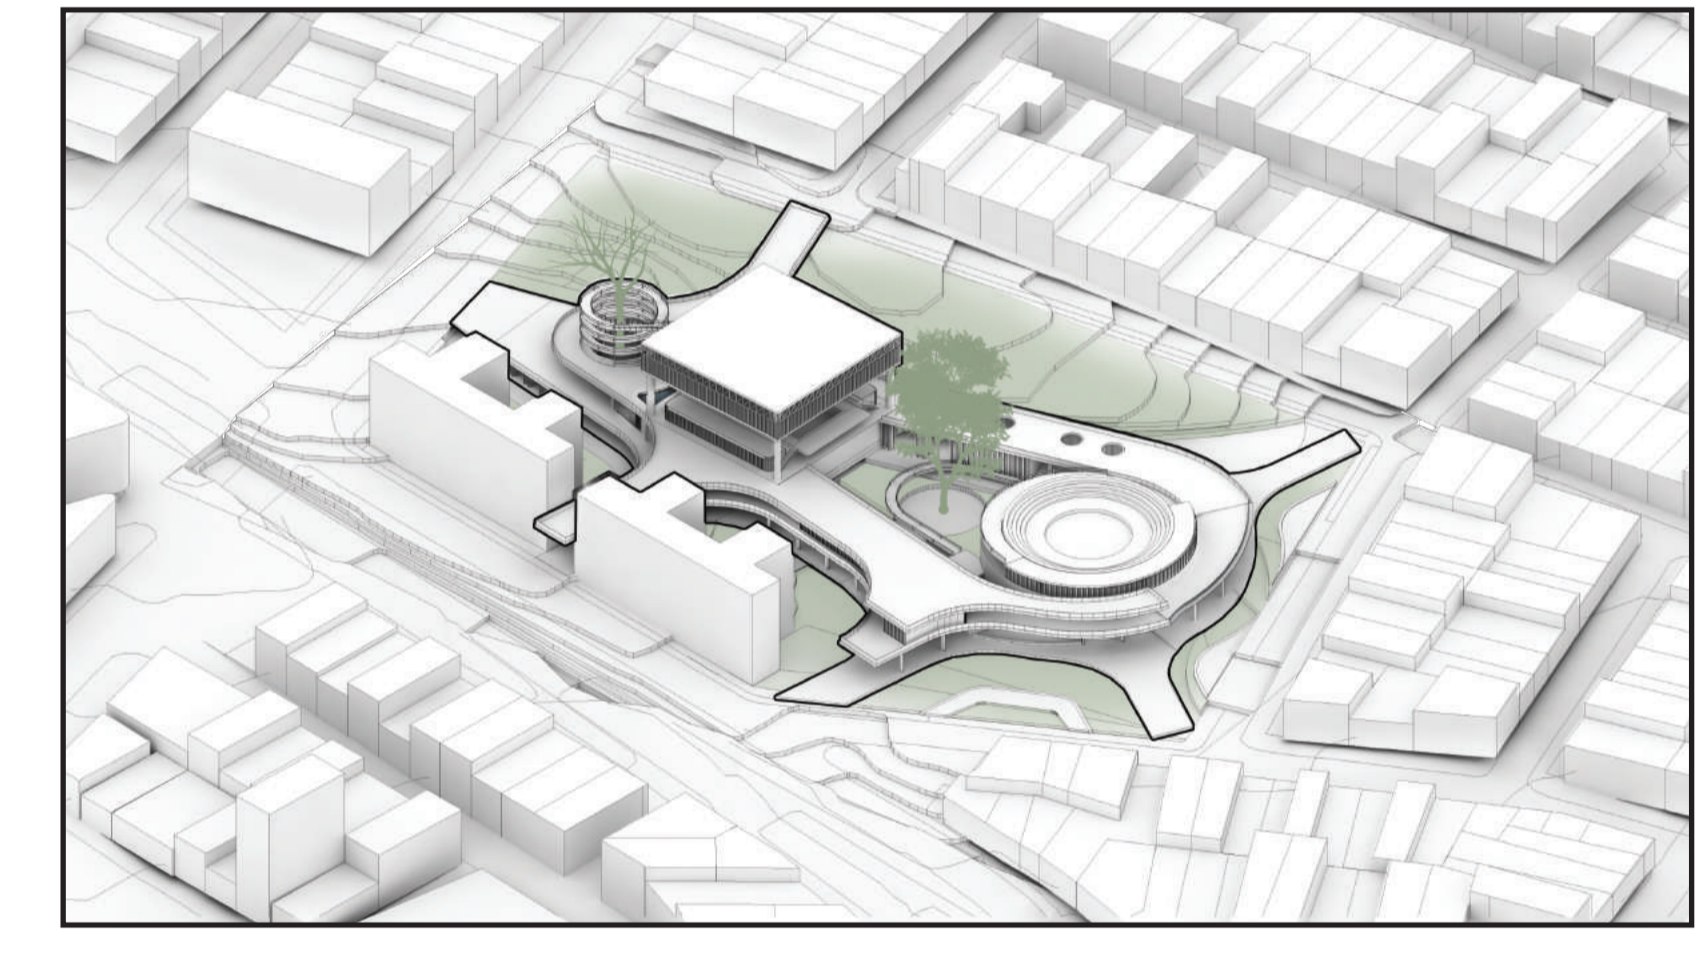

# UVA - PATIOS RECEPTORES

CAROLINA ROJAS ARBELÁEZ

LOCALIZACIÓN / Tanque La Almería

Planta Nivel 0.0 - +1.5 - +3.0  
Escala 1:333

Sección Transversal  
Escala 1:250

Sección Longitudinal  
Escala 1:250

ISOMETRICO Fragmento

CORTE Por Fachada  
Escala 1:100

Isométrico Explotado Programa

IDEA GENERADORA / Conexiones

RELACION CON EL BARRIO / Accesos

RECOLECTOR SOCIAL / Nodos receptores

CIRCULACION / Continuidad

RELACION CON NATURALEZA / Patios internos

RELACION CON EL EXTERIOR / Patios externos