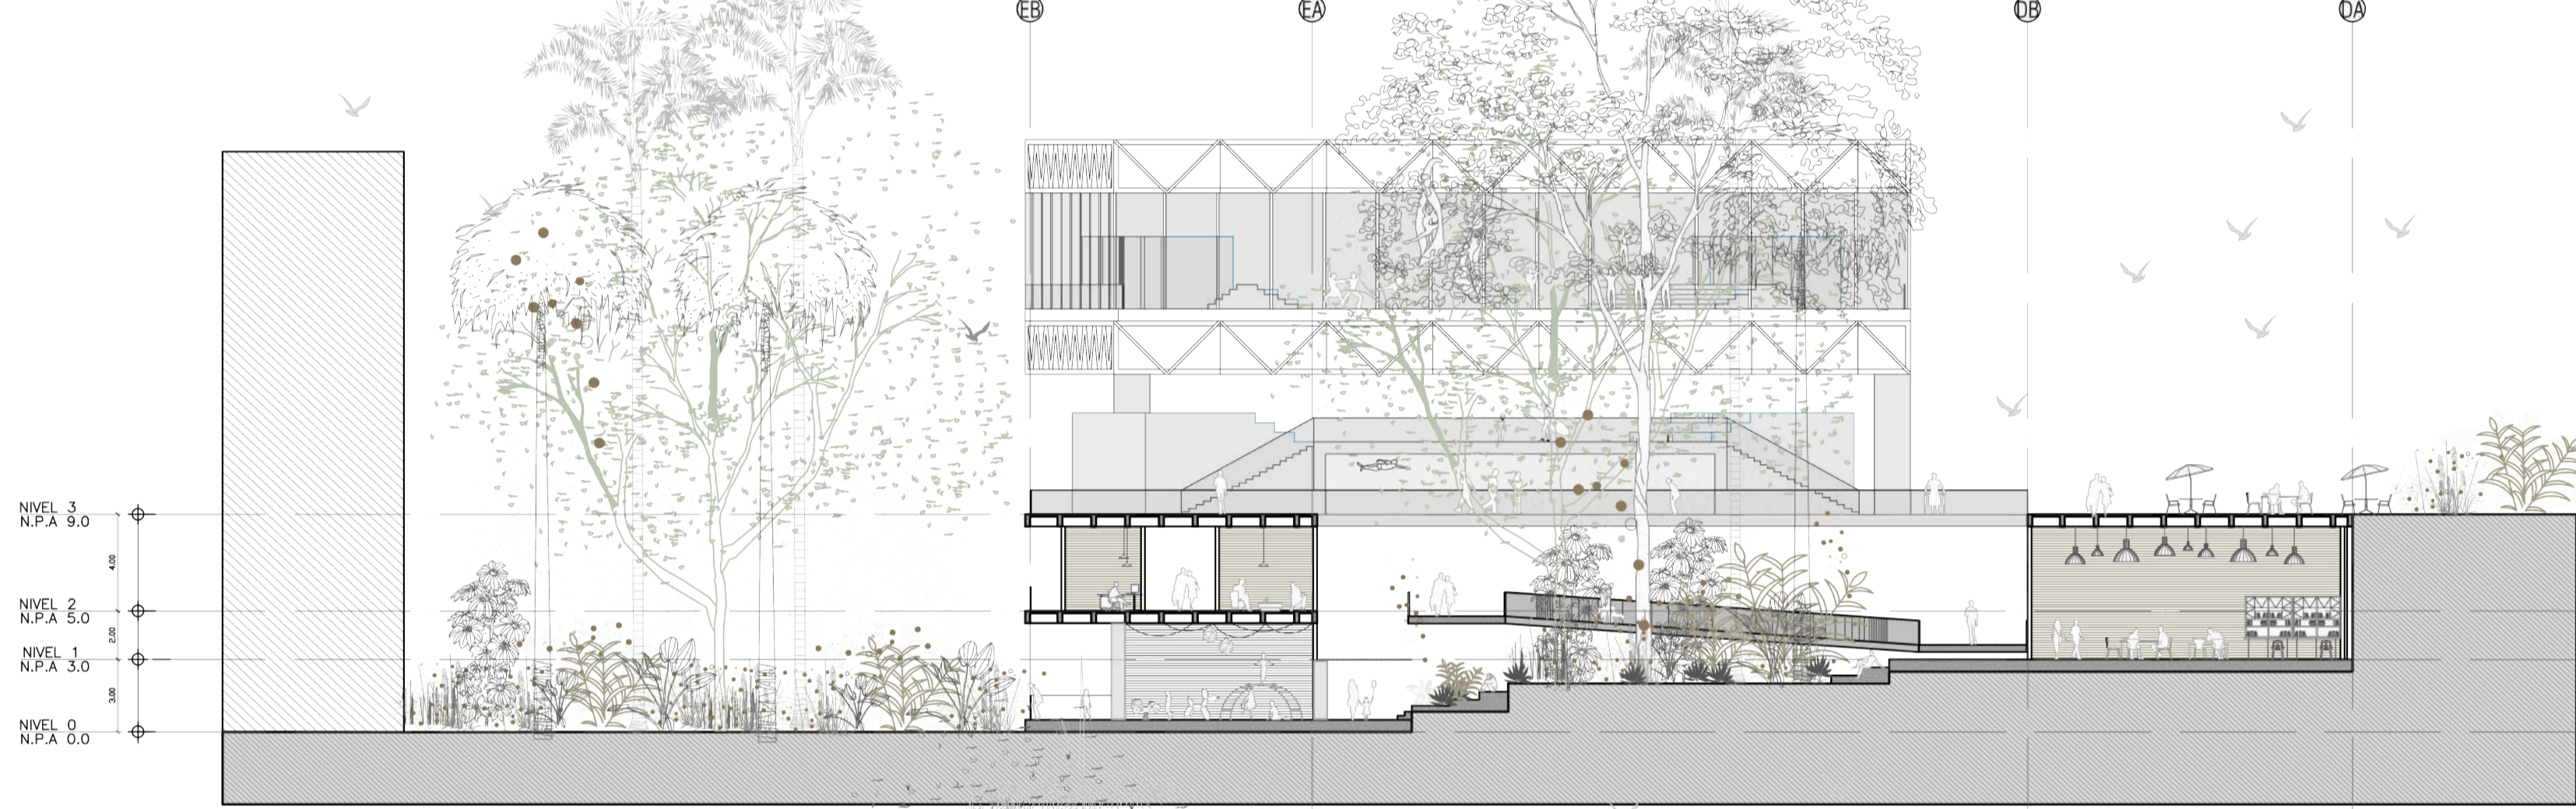

# UVA - PATIOS RECEPTORES

CAROLINA ROJAS ARBELÁEZ

LOCALIZACIÓN / Tanque La Almería

Planta Nivel 0.0 - +1.5 - +3.0  
Escala 1:333

Sección Transversal  
Escala 1:250

Sección Longitudinal  
Escala 1:250

ISOMETRICO Fragmento

CORTE Por Fachada  
Escala 1:100

Isométrico Explotado Programa

IDEA GENERADORA / Conexiones

RELACION CON EL BARRIO / Accesos

RECOLECTOR SOCIAL / Nodos receptores

CIRCULACION / Continuidad

RELACION CON NATURALEZA / Patios internos

RELACION CON EL EXTERIOR / Patios externos