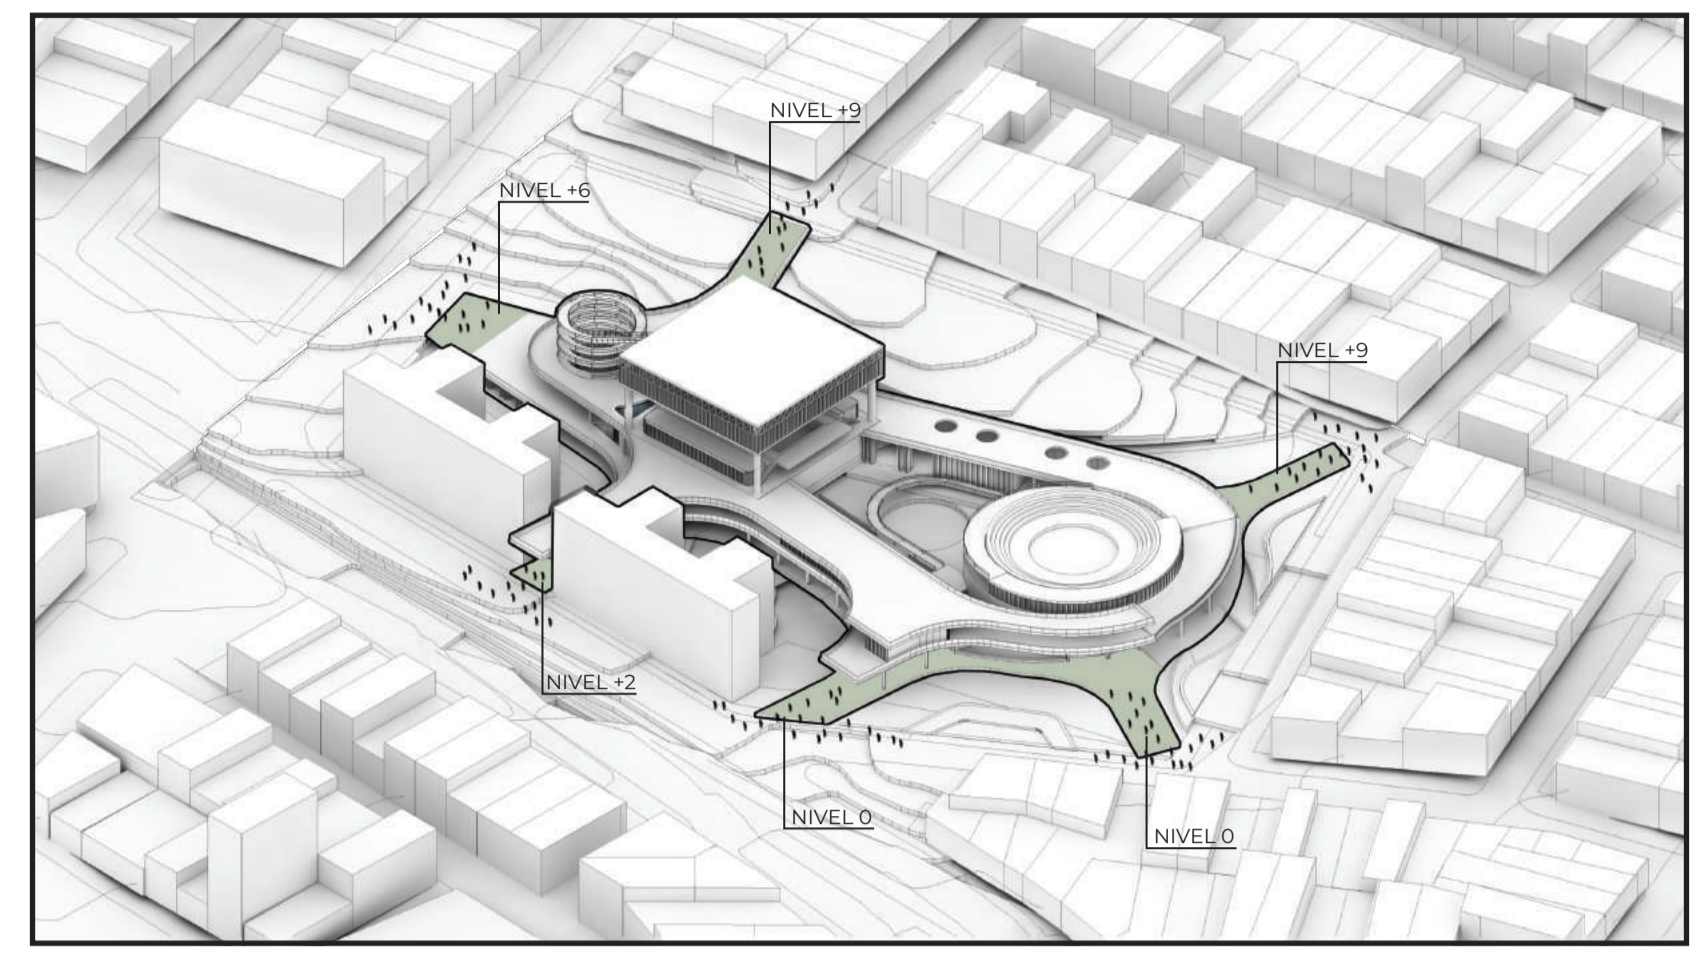

# UVA - PATIOS RECEPTORES

CAROLINA ROJAS ARBELÁEZ

LOCALIZACIÓN / Tanque La Almería

Planta Nivel 0.0 - +1.5 - +3.0  
Escala 1:333

Sección Transversal  
Escala 1:250

Sección Longitudinal  
Escala 1:250

ISOMETRICO Fragmento

CORTE Por Fachada  
Escala 1:100

Isométrico Explotado Programa

IDEA GENERADORA / Conexiones

RELACION CON EL BARRIO / Accesos

RECOLECTOR SOCIAL / Nodos receptores

CIRCULACION / Continuidad

RELACION CON NATURALEZA / Patios internos

RELACION CON EL EXTERIOR / Patios externos