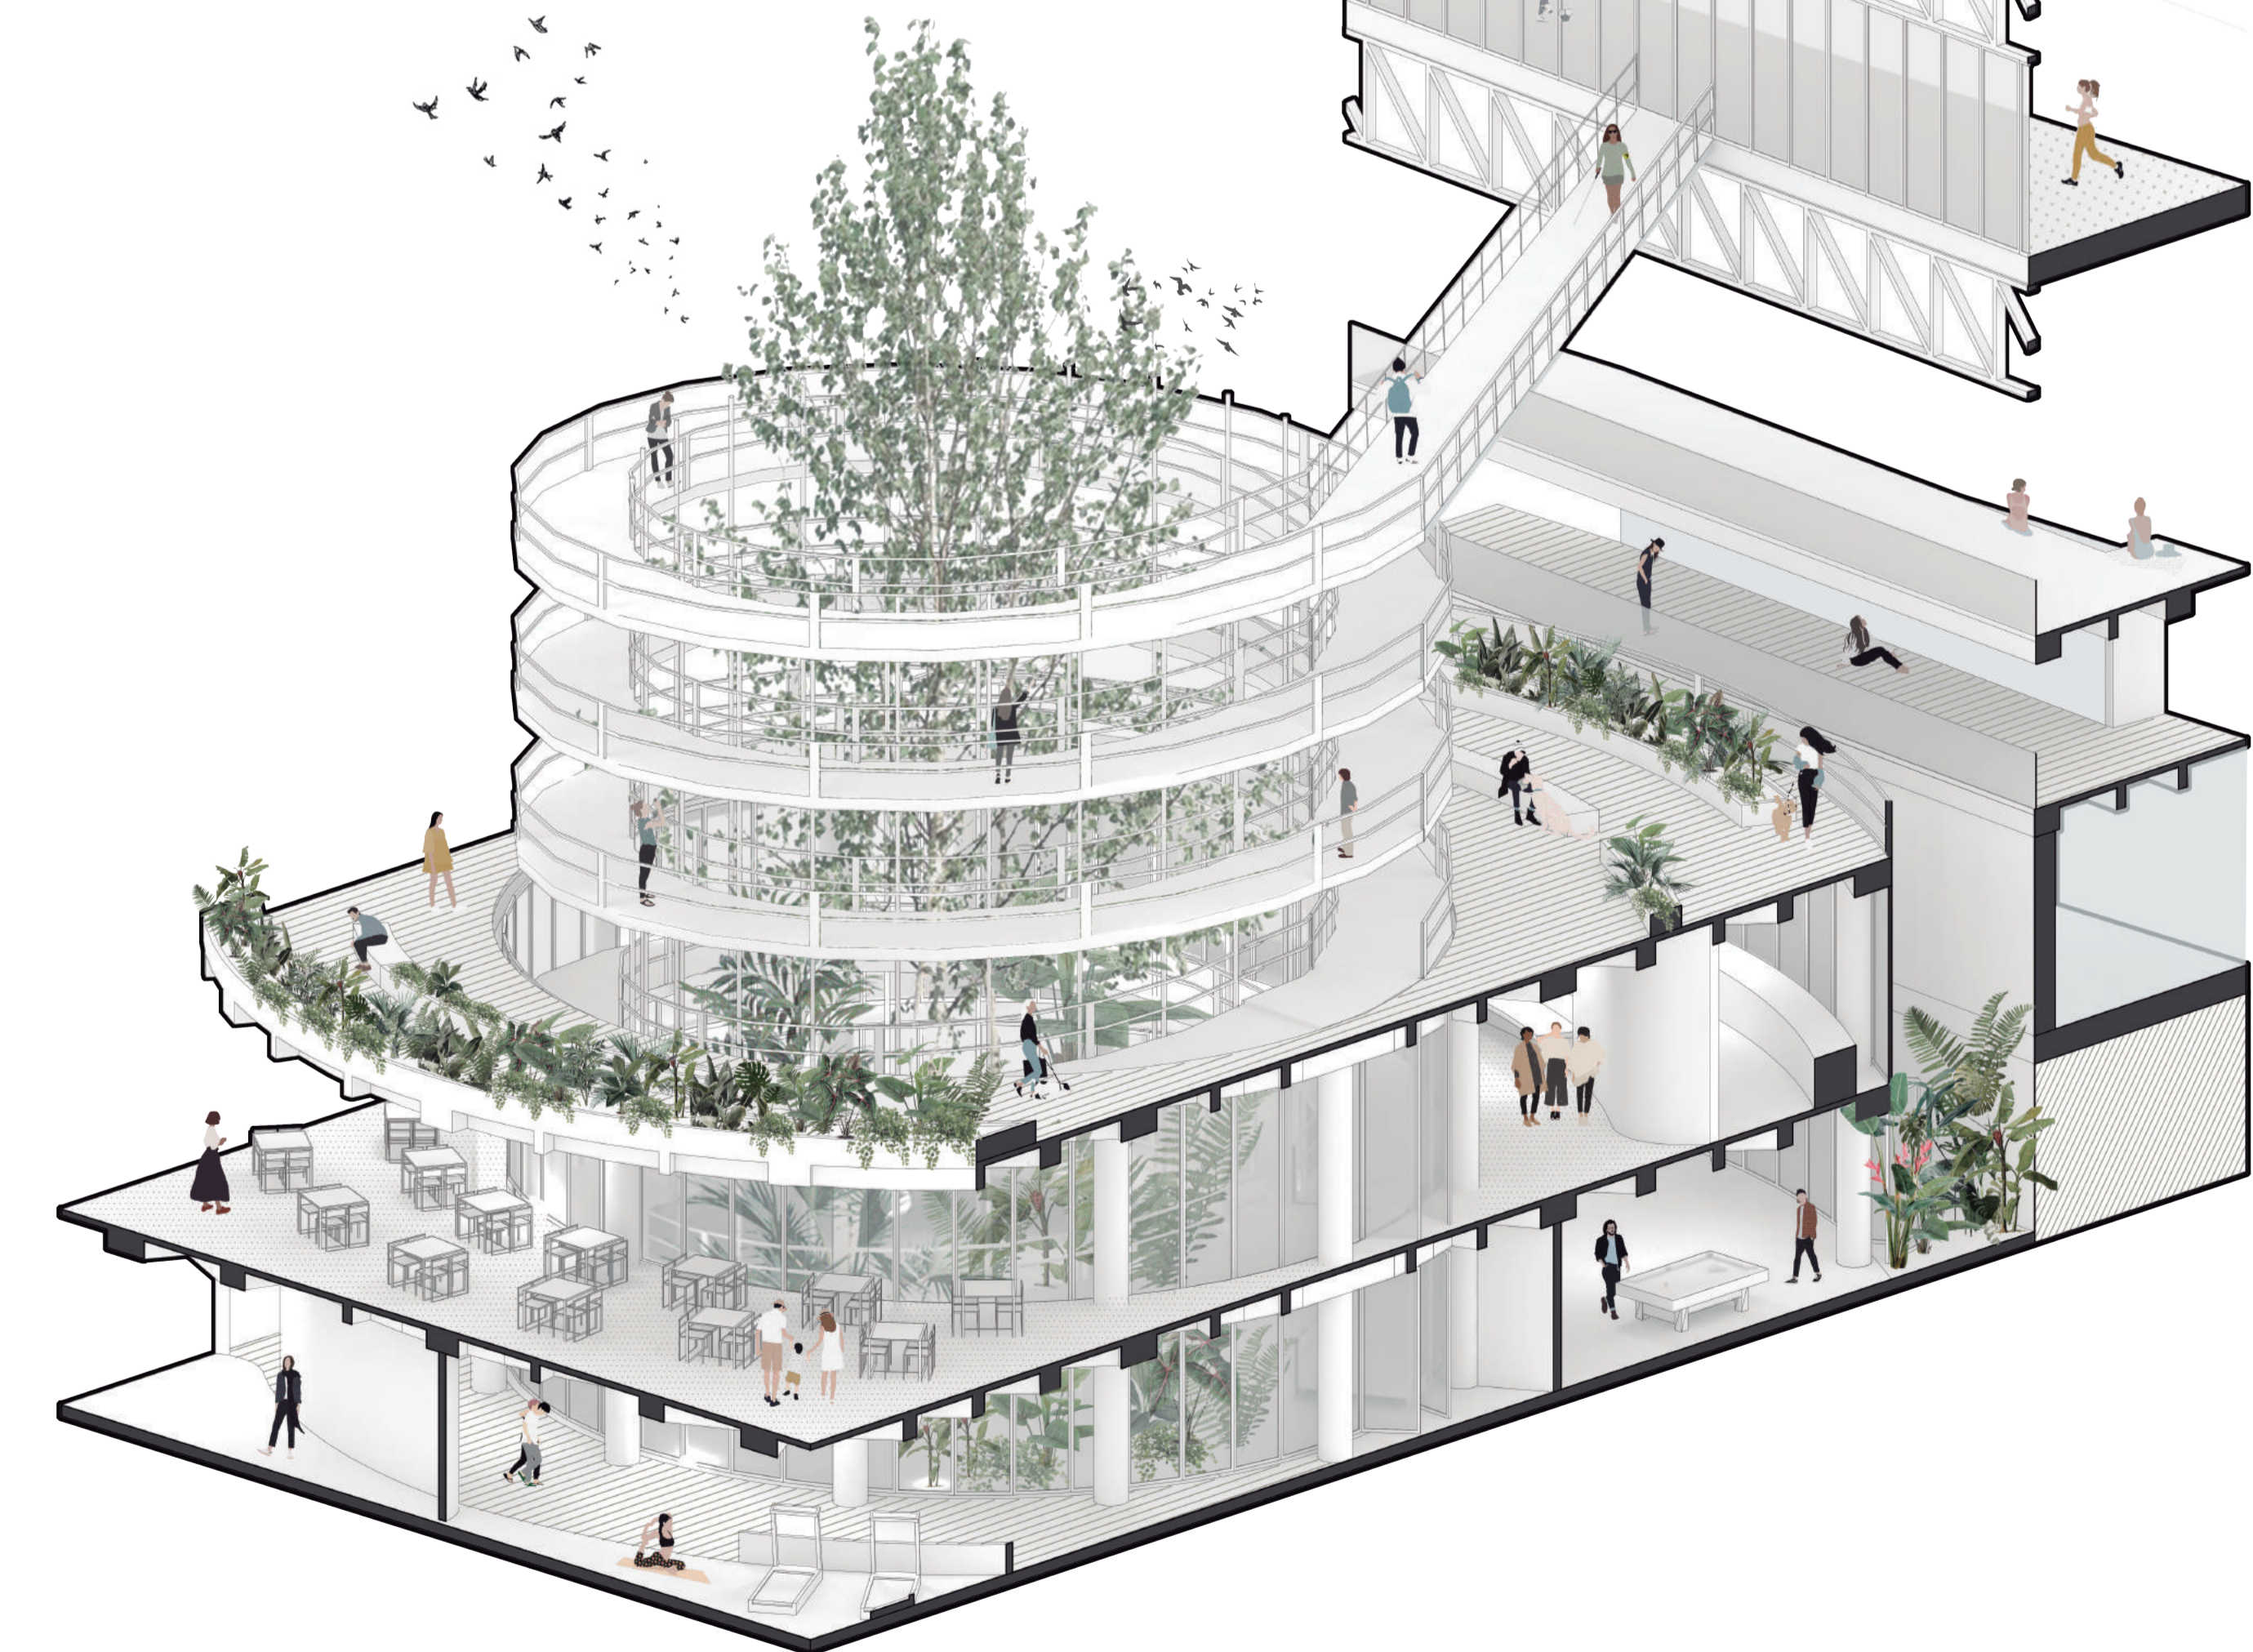

# UVA - PATIOS RECEPTORES

CAROLINA ROJAS ARBELÁEZ

LOCALIZACIÓN / Tanque La Almería

Planta Nivel 0.0 - +1.5 - +3.0  
Escala 1:333

Sección Transversal  
Escala 1:250

Sección Longitudinal  
Escala 1:250

ISOMETRICO Fragmento

CORTE Por Fachada  
Escala 1:100

Isométrico Explotado Programa

IDEA GENERADORA / Conexiones

RELACION CON EL BARRIO / Accesos

RECOLECTOR SOCIAL / Nodos receptores

CIRCULACION / Continuidad

RELACION CON NATURALEZA / Patios internos

RELACION CON EL EXTERIOR / Patios externos