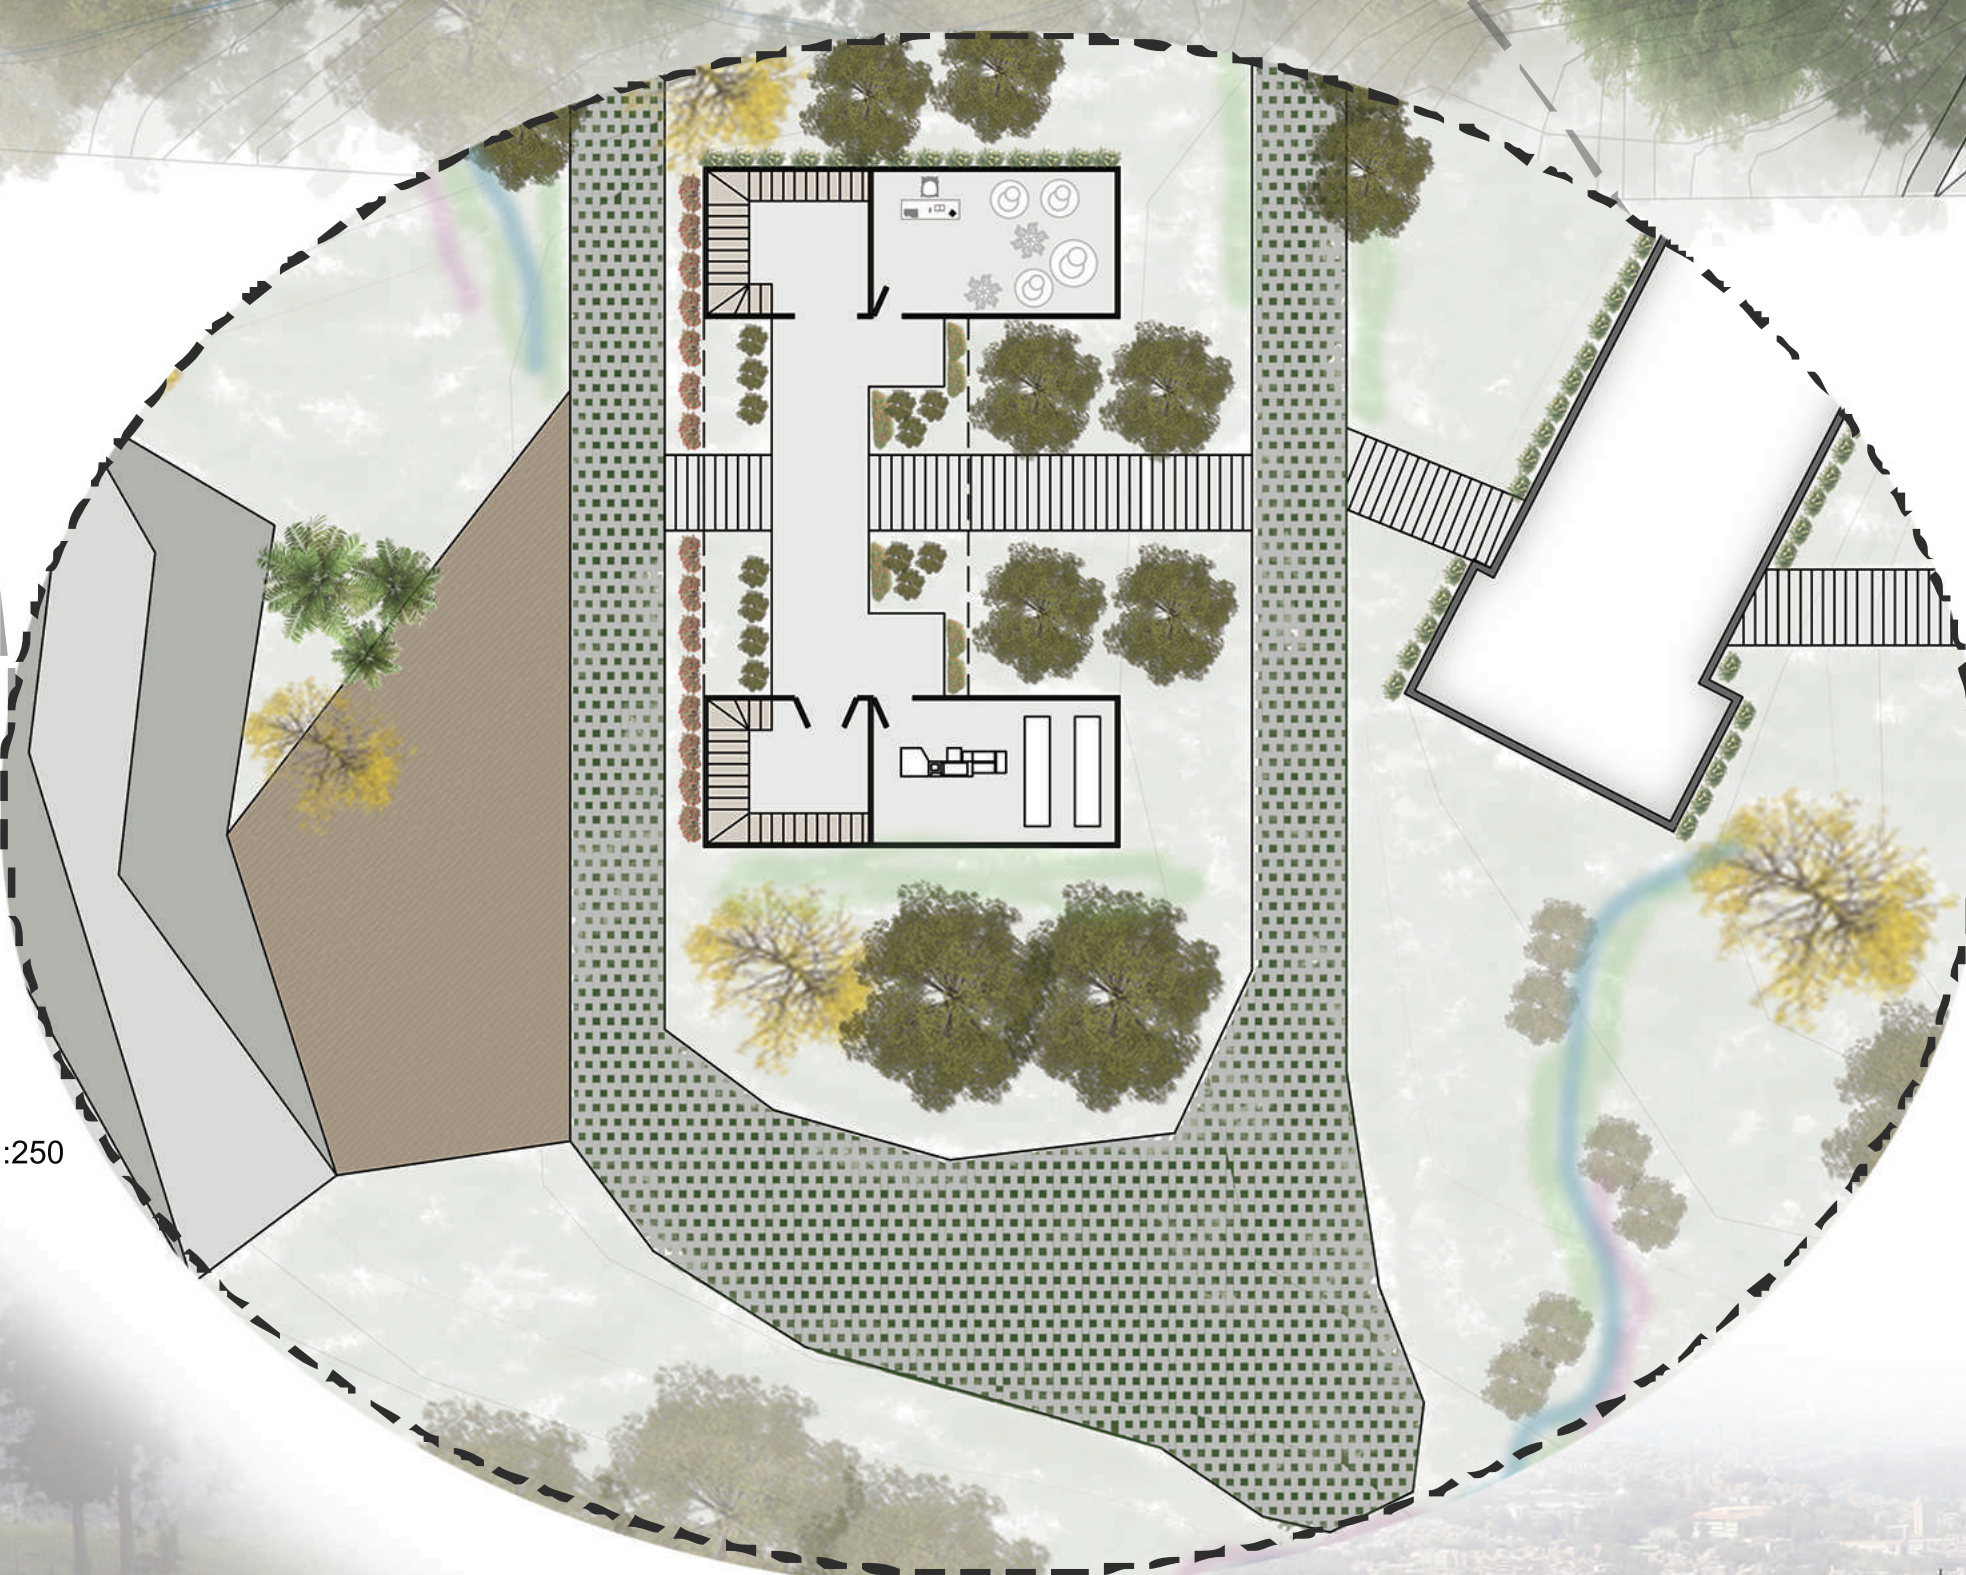

PARQUE RESIDENCIAL PULMÓN VERDE

ESTRATEGIAS