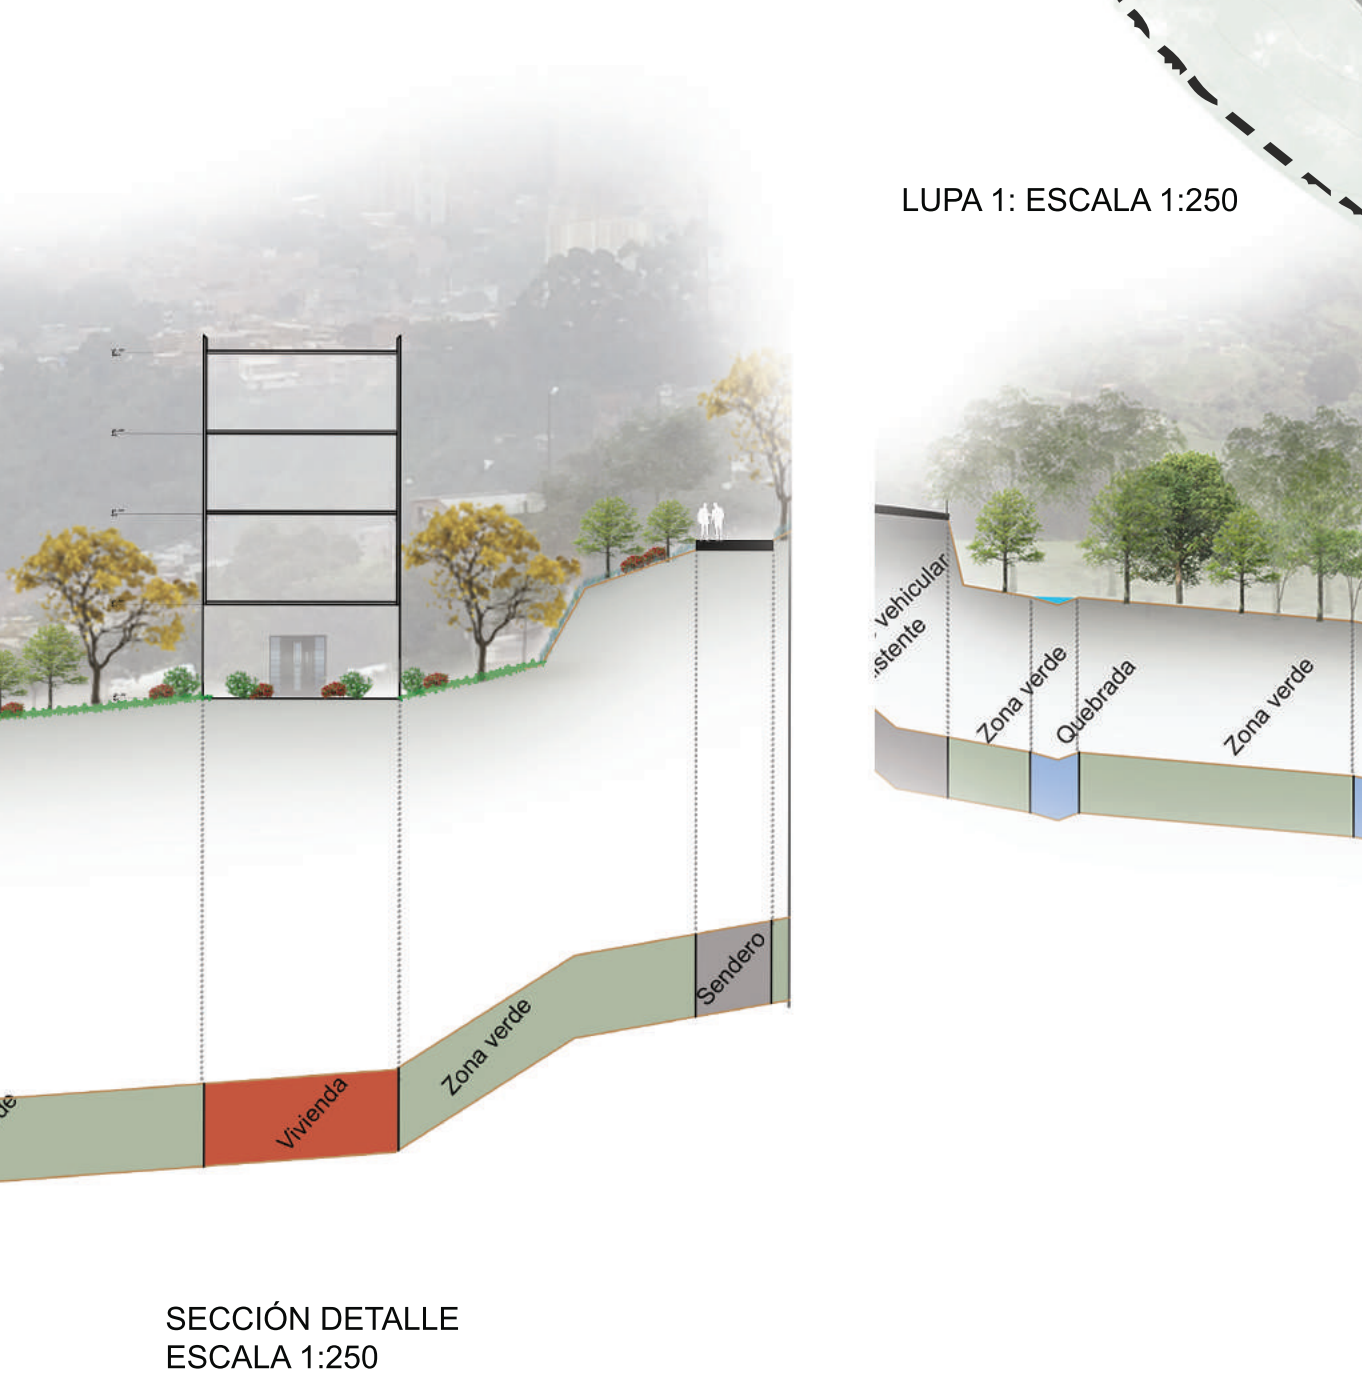

PARQUE RESIDENCIAL PULMÓN VERDE

ESTRATEGIAS

SECCIÓN DETALLE ESCALA 1:250