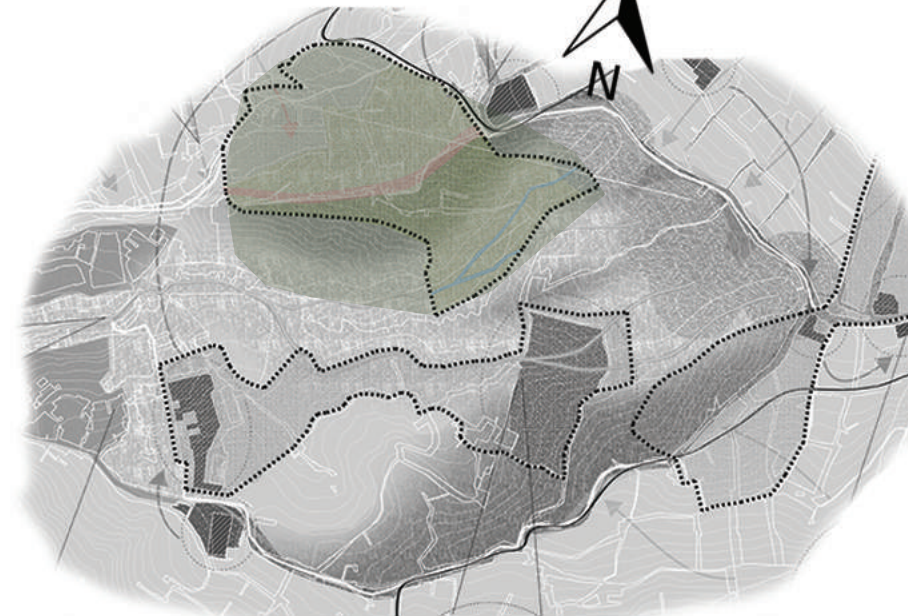

PARQUE RESIDENCIAL PULMÓN VERDE

LOCALIZACIÓN DENTRO DEL PLAN MAESTRO "CORAZÓN VERDE"