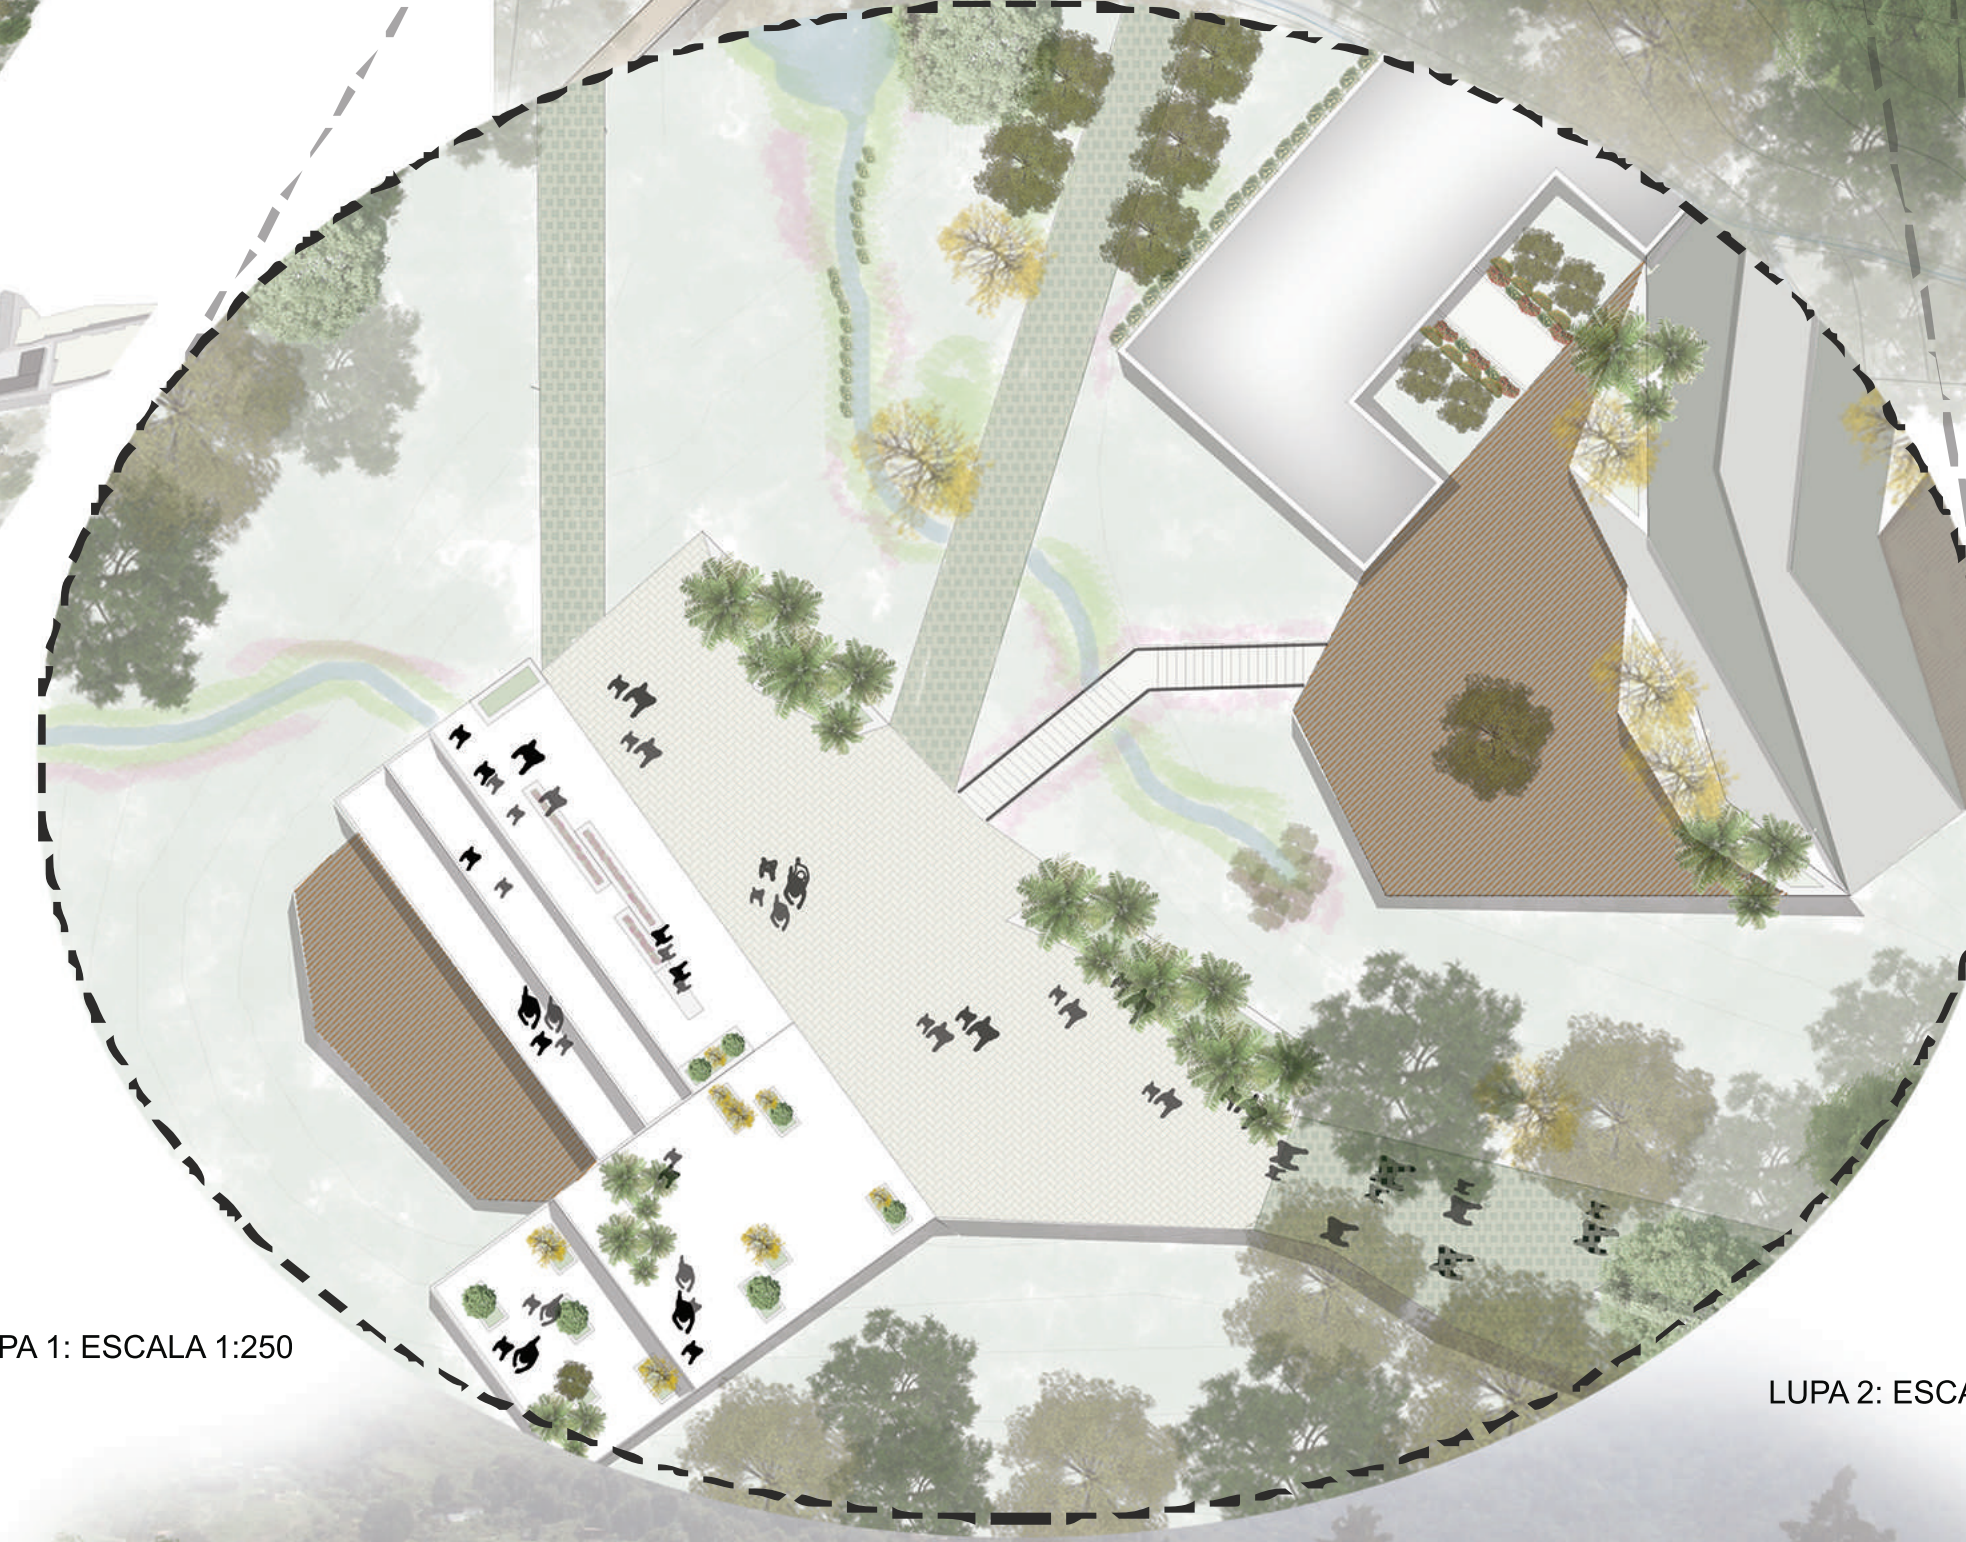

PARQUE RESIDENCIAL PULMÓN VERDE

ESTRATEGIAS