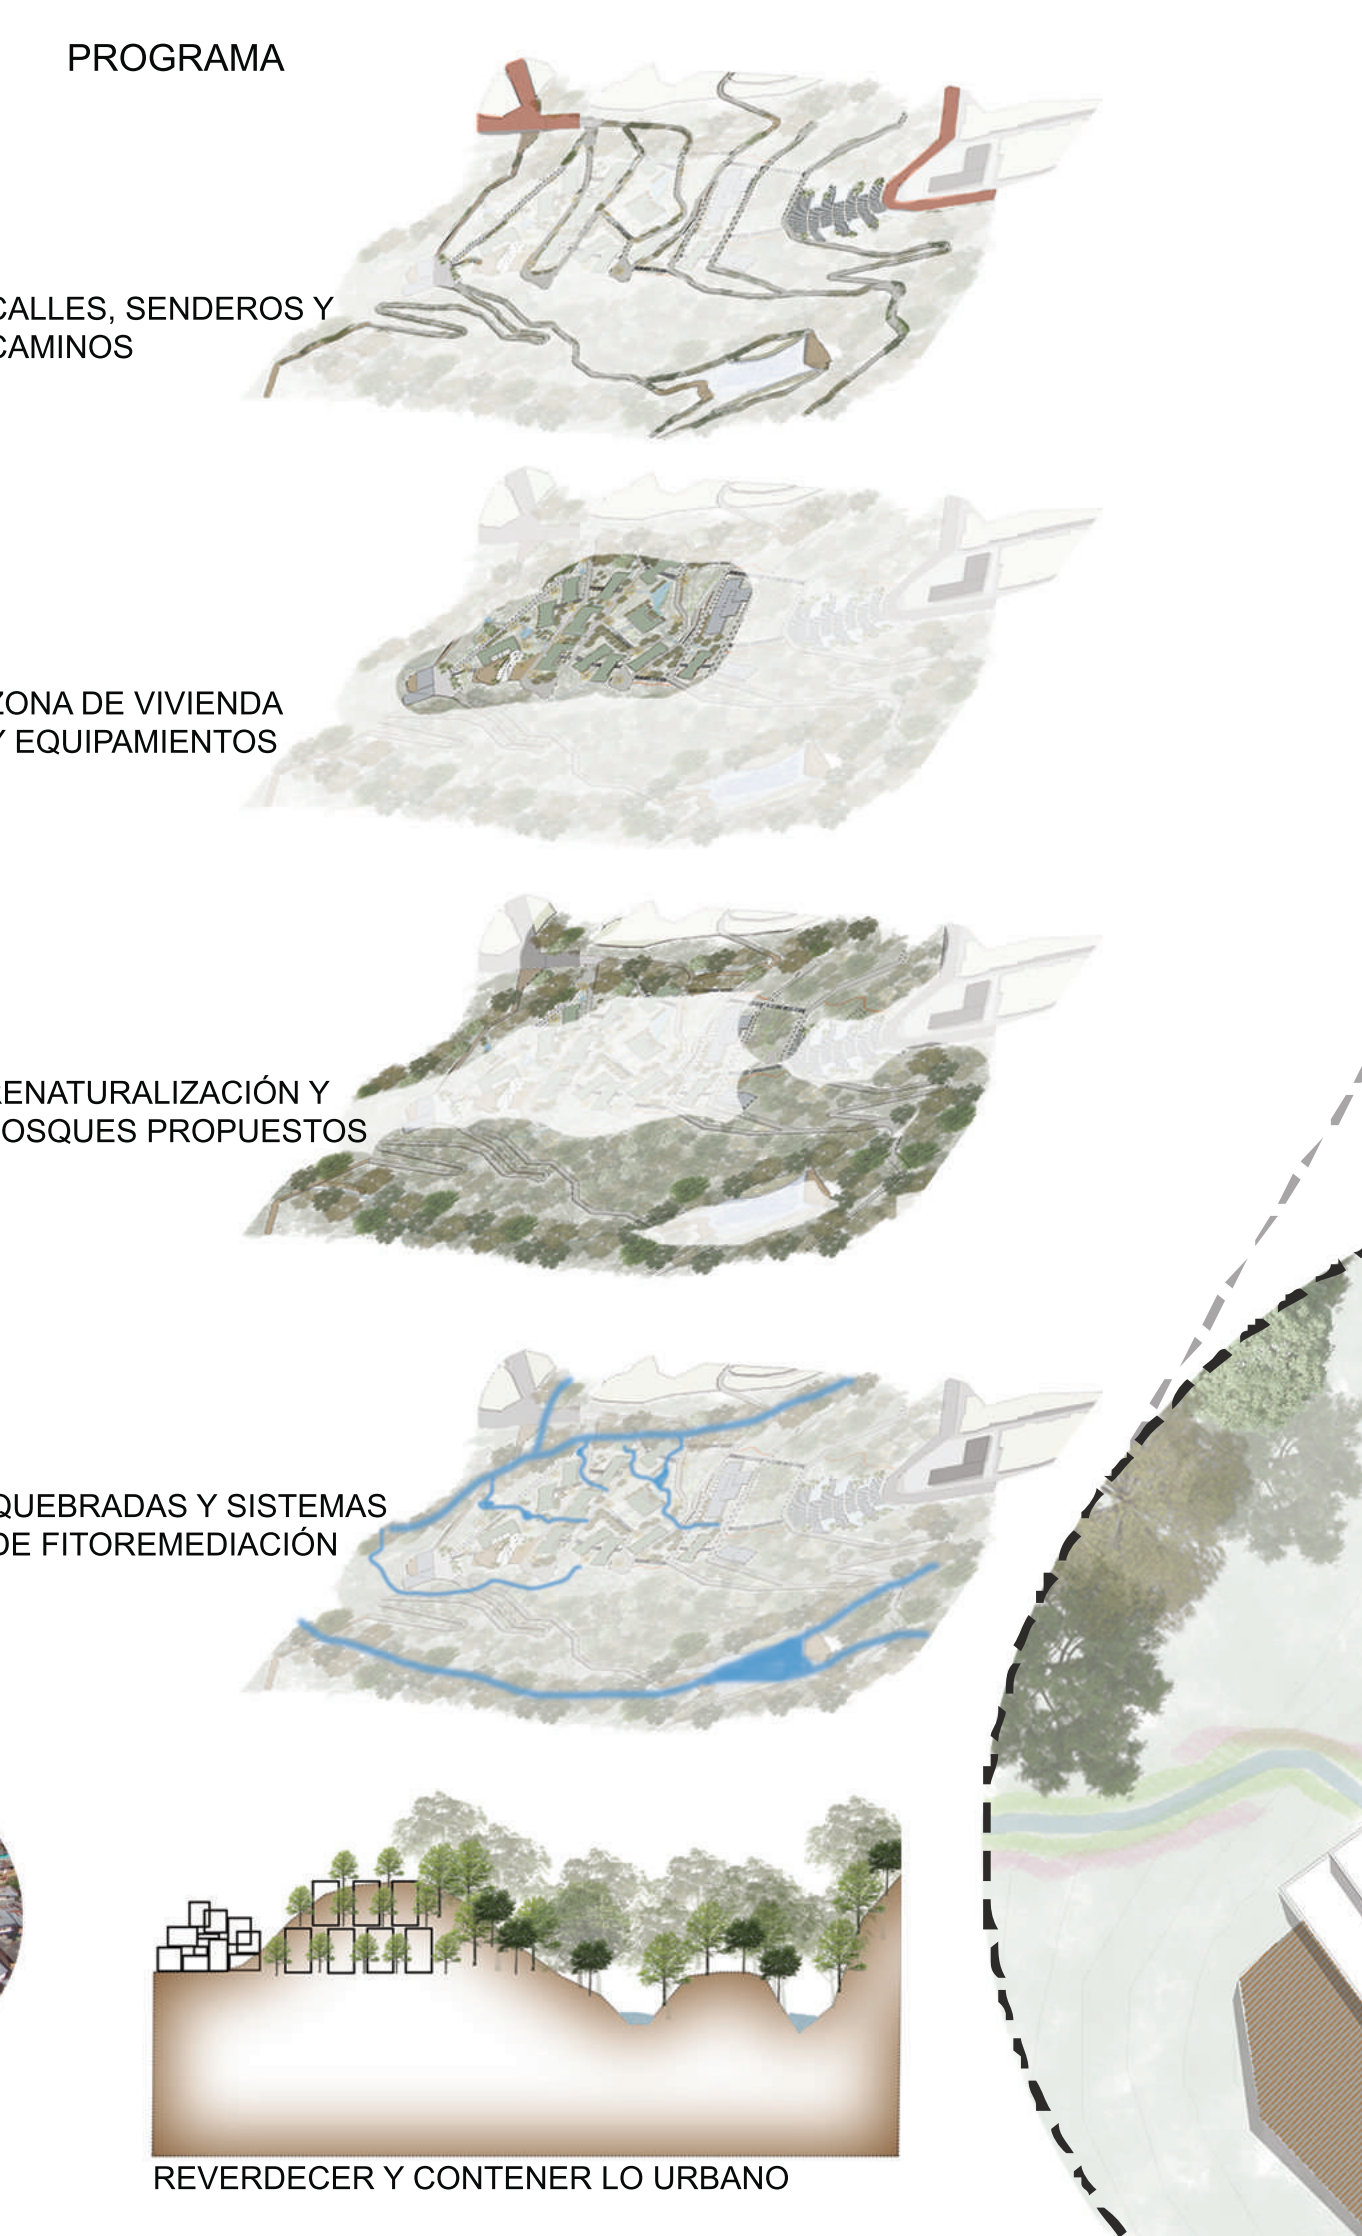

LUPA 1: ESCALA 1:250

PARQUE RESIDENCIAL PULMÓN VERDE

ESTRATEGIAS