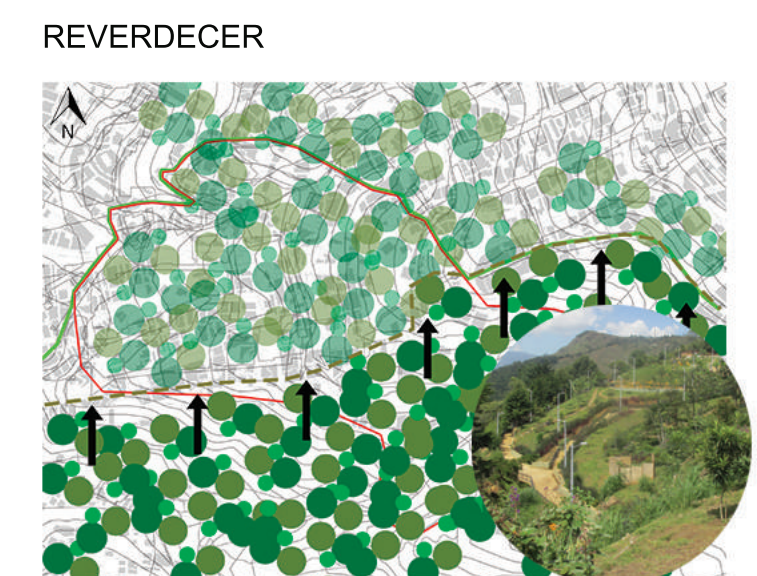

SECCIÓN DETALLE ESCALA 1:250