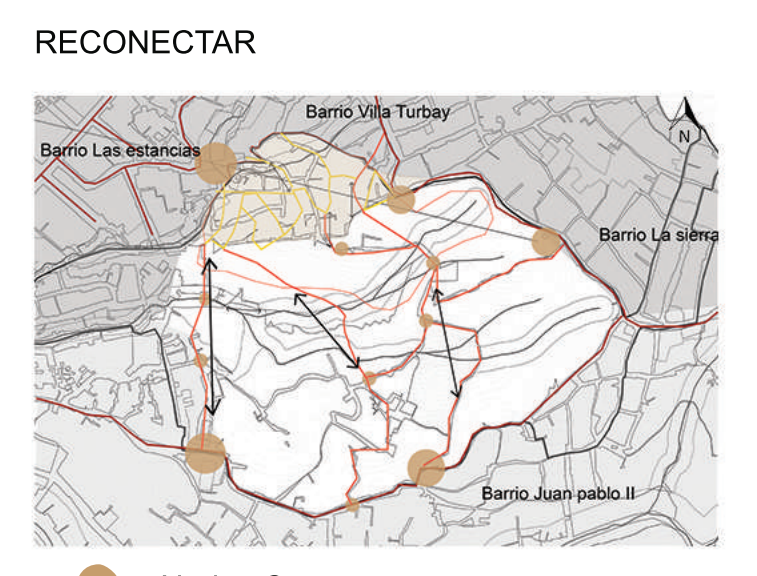

ESTRATEGIAS

RECONECTAR
● Nodos Conectores
— Calles vehiculares
— Caminos barriales
— Caminos locales dentro de la nueva unidad de vivienda propuesta