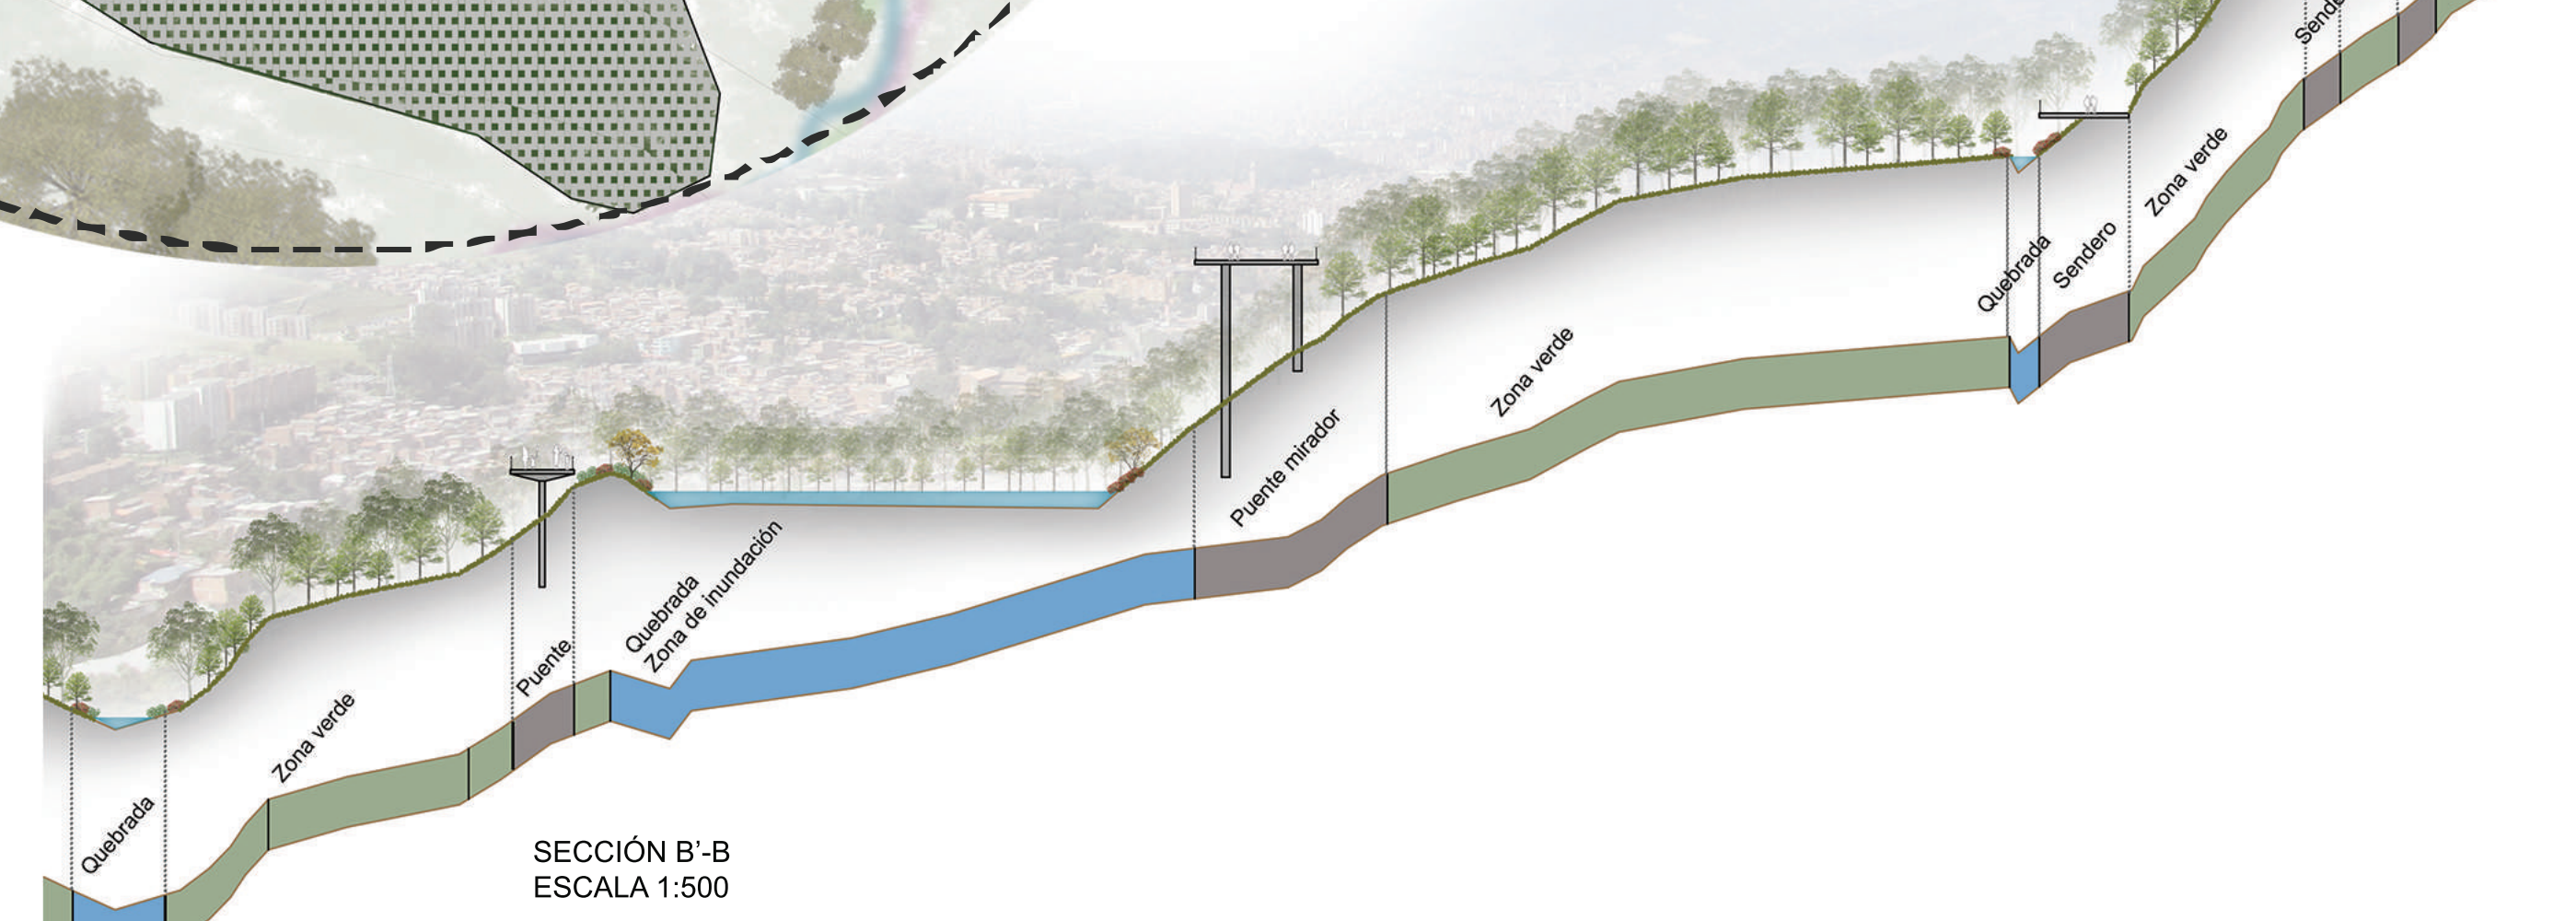

SECCIÓN B-B ESCALA 1:500