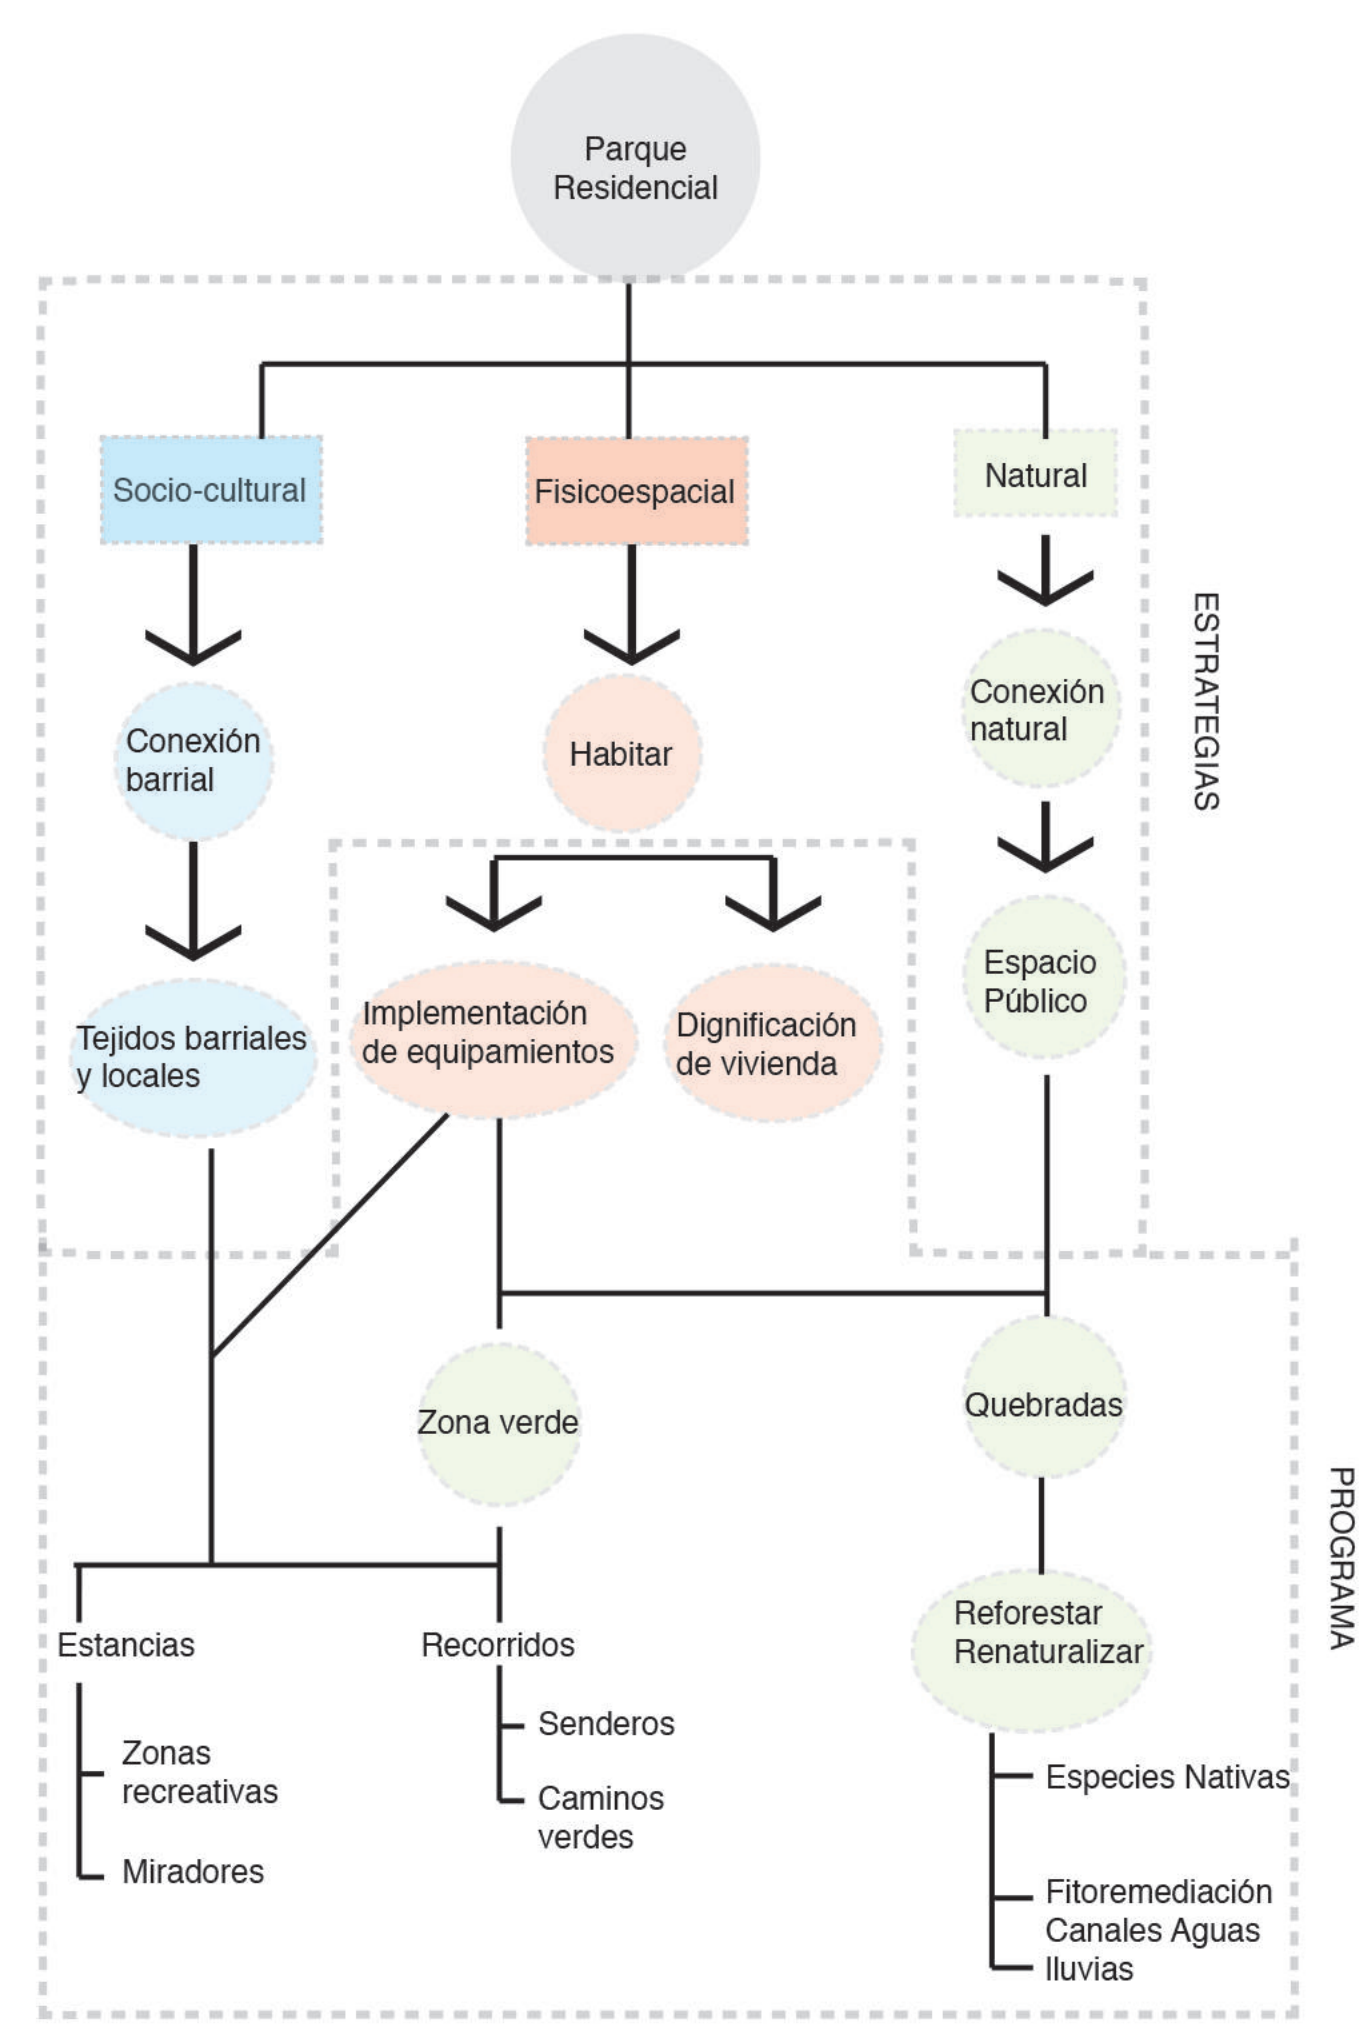

PARQUE RESIDENCIAL PULMÓN VERDE

ESTRATEGIAS

SECCIÓN DETALLE ESCALA 1:250