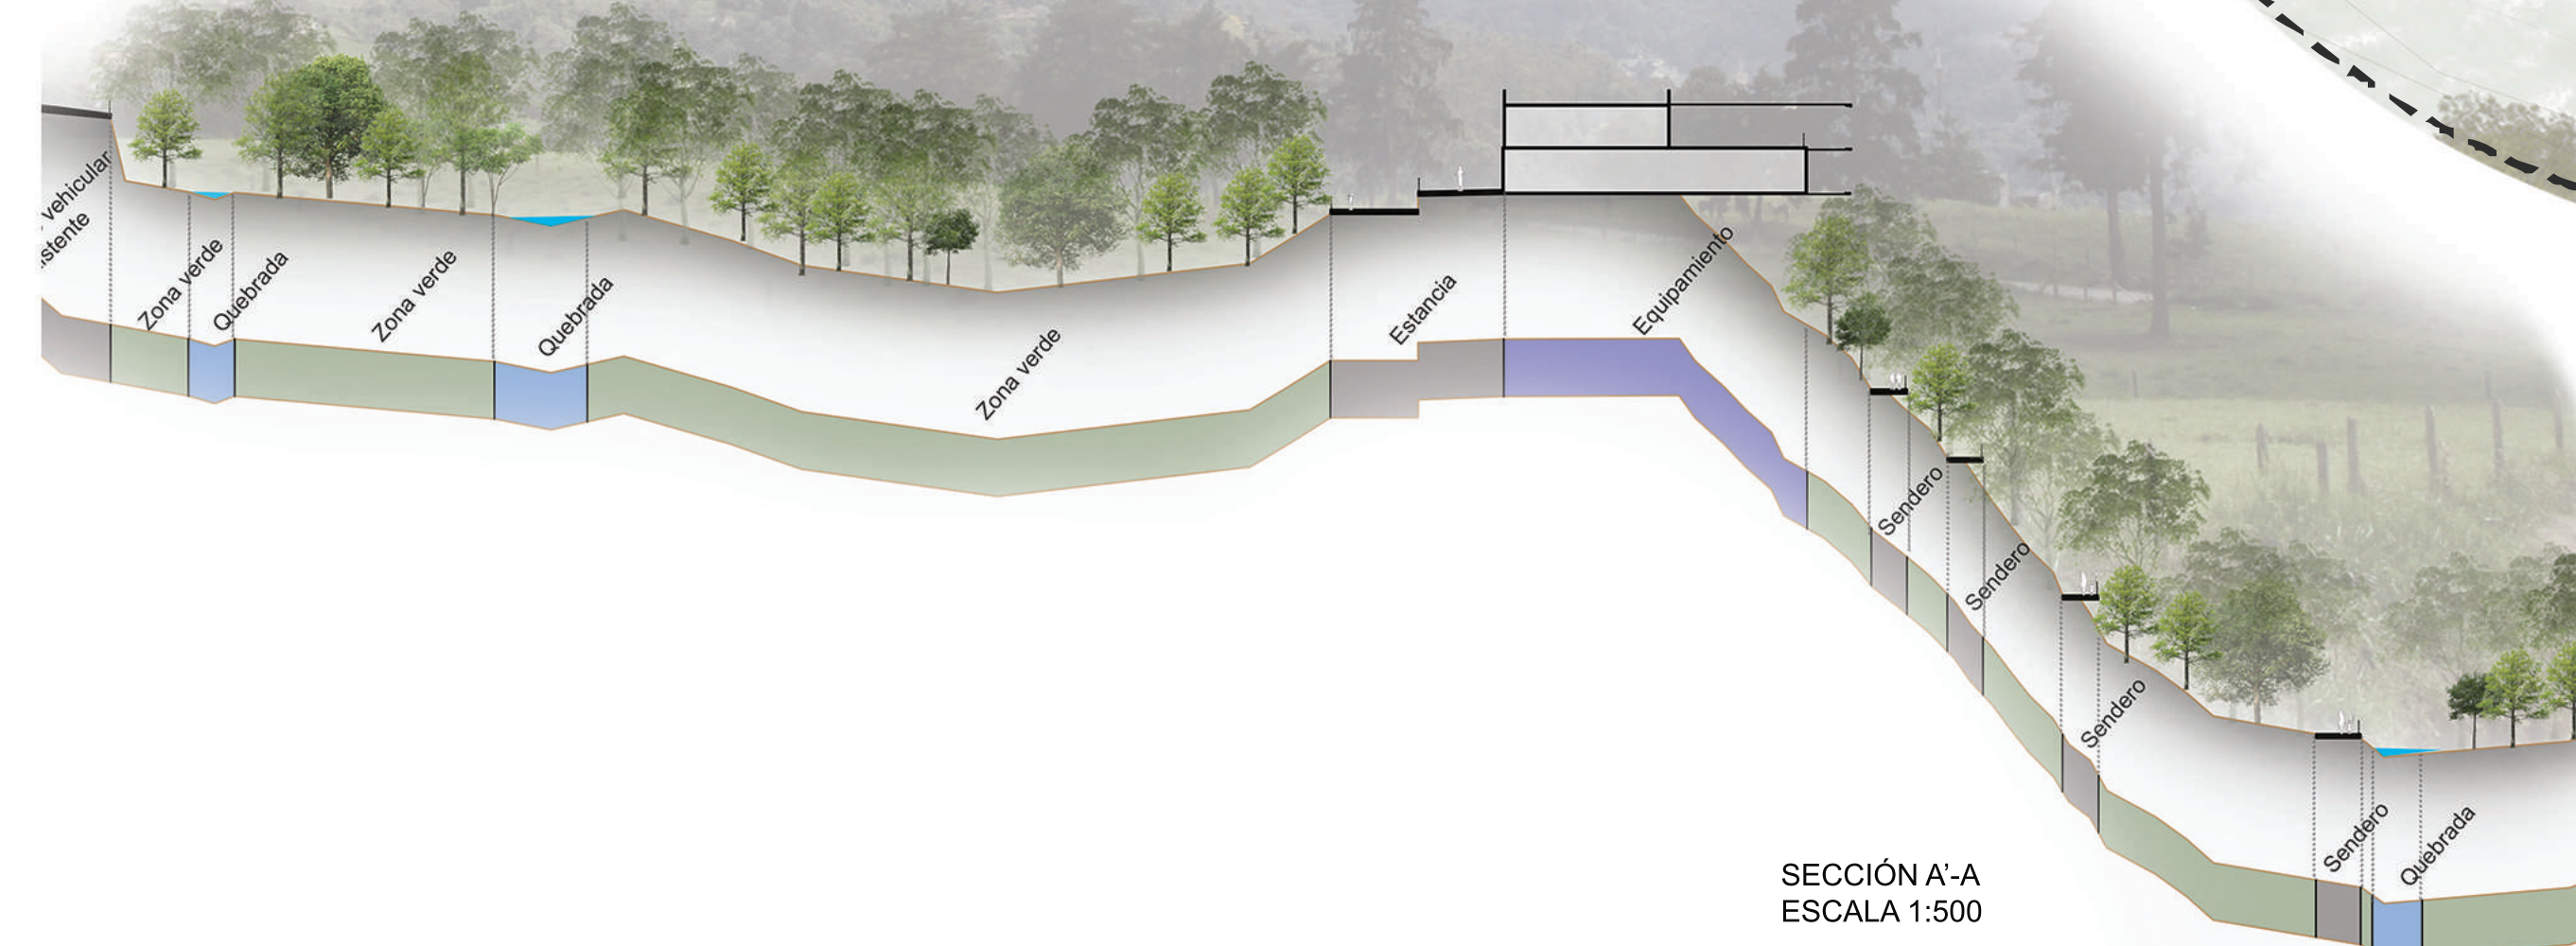

SECCIÓN DETALLE ESCALA 1:250

LUPA 2: ESCALA 1:250

SECCIÓN A-A ESCALA 1:500