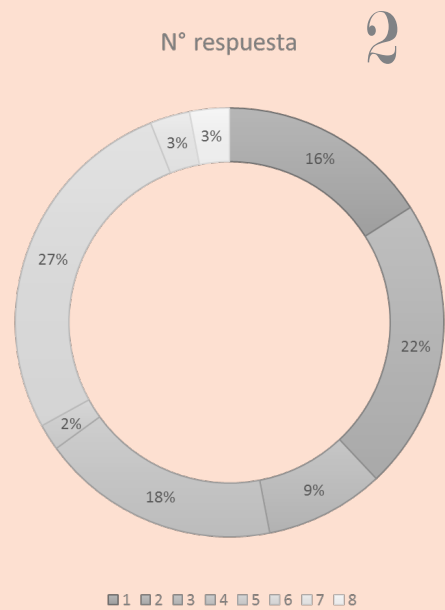

Proceso de Diseño

Encuestas: analizar cuál de las imágenes conecta más el tema de Recuperación de Memoria.

1

¿Con cual de las siguientes imágenes se encuentra relación con el tema de recuperación y reparación de la Memoria de nuestro país Colombia?

340 personas realizaron las encuestas, unas de manera virtual y otras físicas. El resultado de las físicas fue más eficiente. La imagen N° 4 fue la segunda con mejor puntaje, 18% con 61 respuestas, y la imagen que mejor respondió esta pregunta fue la N° 6, 27% con 92 respuestas.

4

Elaboración del Símbolo de la Memoria

Símbolo: representación perceptible de una idea

3

Material: Plata

Pieza Final