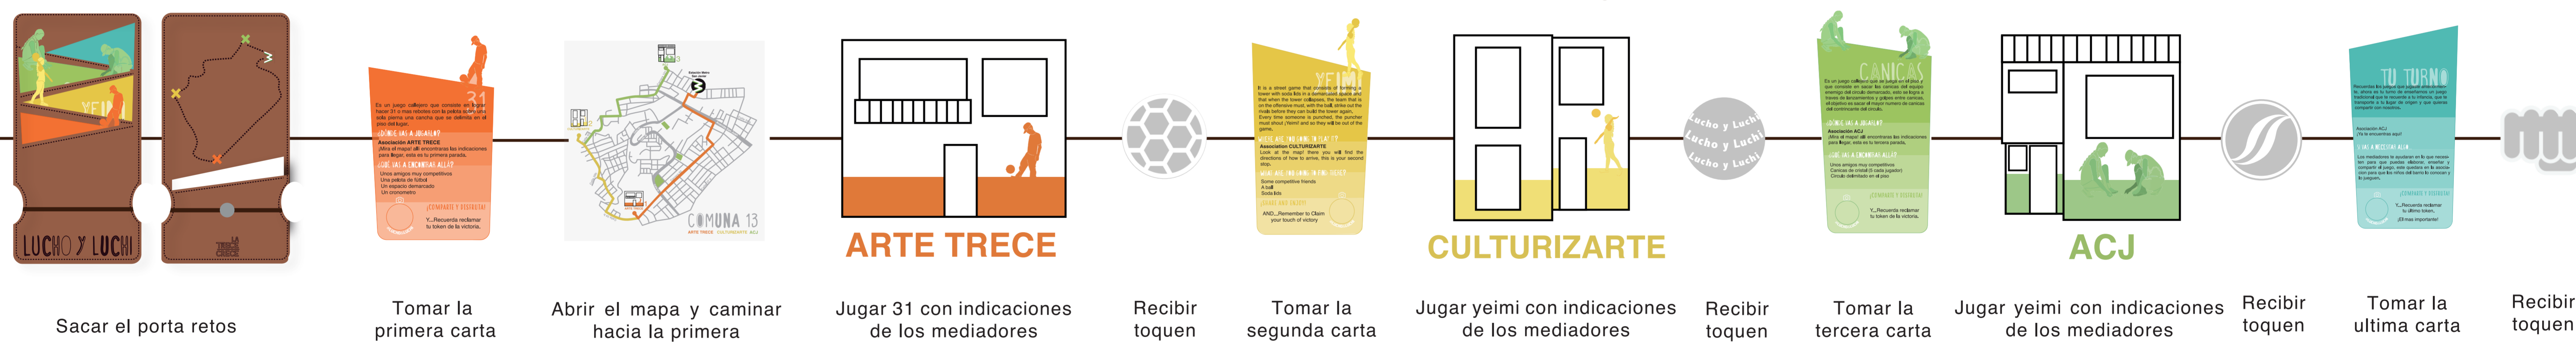

El recorrido por la comuna 13 desde la lúdica, busca sumergir y retar al visitante con los juegos tradicionales de comuna, permitiendo que estos puedan compartir y aprender sobre el barrio de manera participativa.

Empaque

Porta Retos

Cartas

Pulsera

## ETAPAS DEL PARCHE

## ESTRATEGIA

Conectar a los viajeros con su niño interior mientras comparten con los locales a través de 3 retos (31, yeimi, canicas) y un reto final que consiste en compartir, enseñar y fabricar un juego tradicional que recuerde de su infancia, contribuyendo de manera colaborativa al aprendizaje y disfrute de los locales.