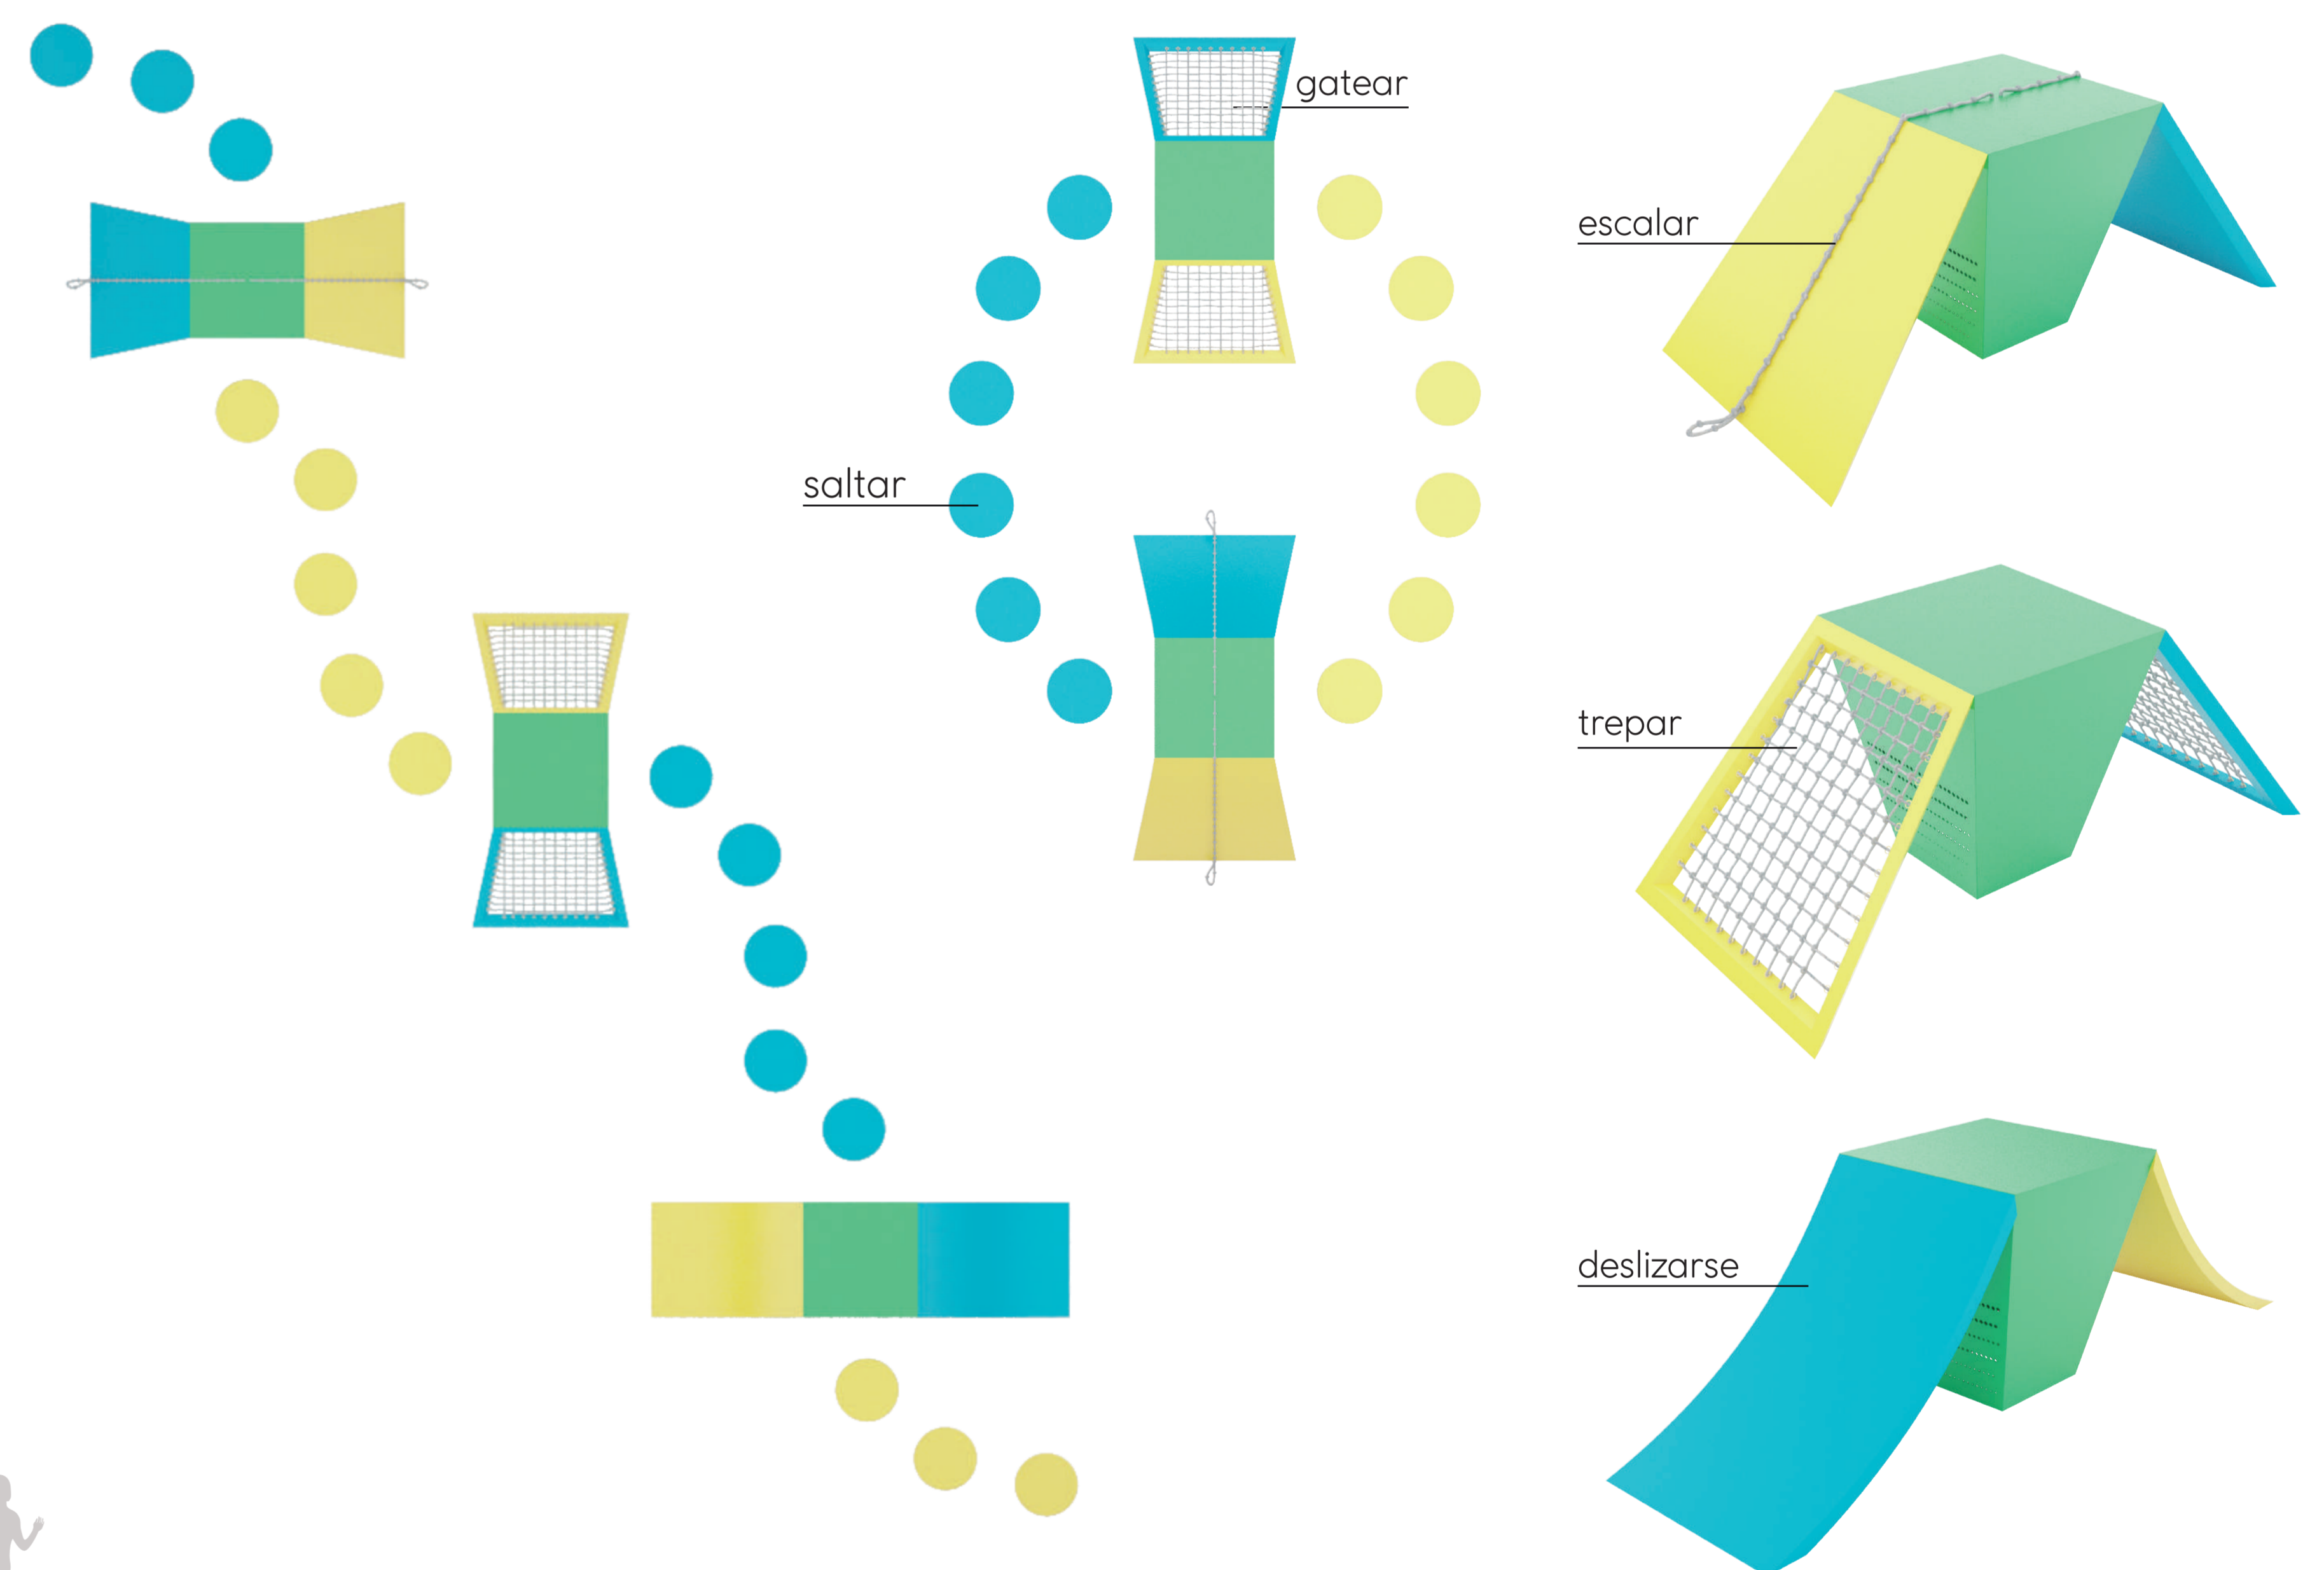

📍 Parque de los sentidos, Medellín.

te reto es un parque de aventura para niños, que estimula la creatividad y la competencia entre amigos. El sistema está compuesto por geones que promueven diferentes destrezas (escalar, trepar, saltar, gatear y deslizarse) y a la vez generan recorridos abiertos a la imaginación de cada usuario, para crear sus propios retos.

Por medio de las formas y dimensiones del parque se fomenta la integración de diferentes generaciones, así los adultos y acompañantes pueden jugar con los niños y otros usuarios pueden usarlo también.

Imaginario

Modulaciones

Diversión sin barreras, sin límites y sin reglas fijas. te reto no tiene ni principio, ni final, la meta la decides tú.

Se ofrece 3 opciones diferentes de módulos centrales, con los cuales se pueden generar modulaciones más complejas y retadoras.

Experimental

Luz que resignifica el espacio en la noche.

Uso de geones para realizar diferentes actividades lúdicas.