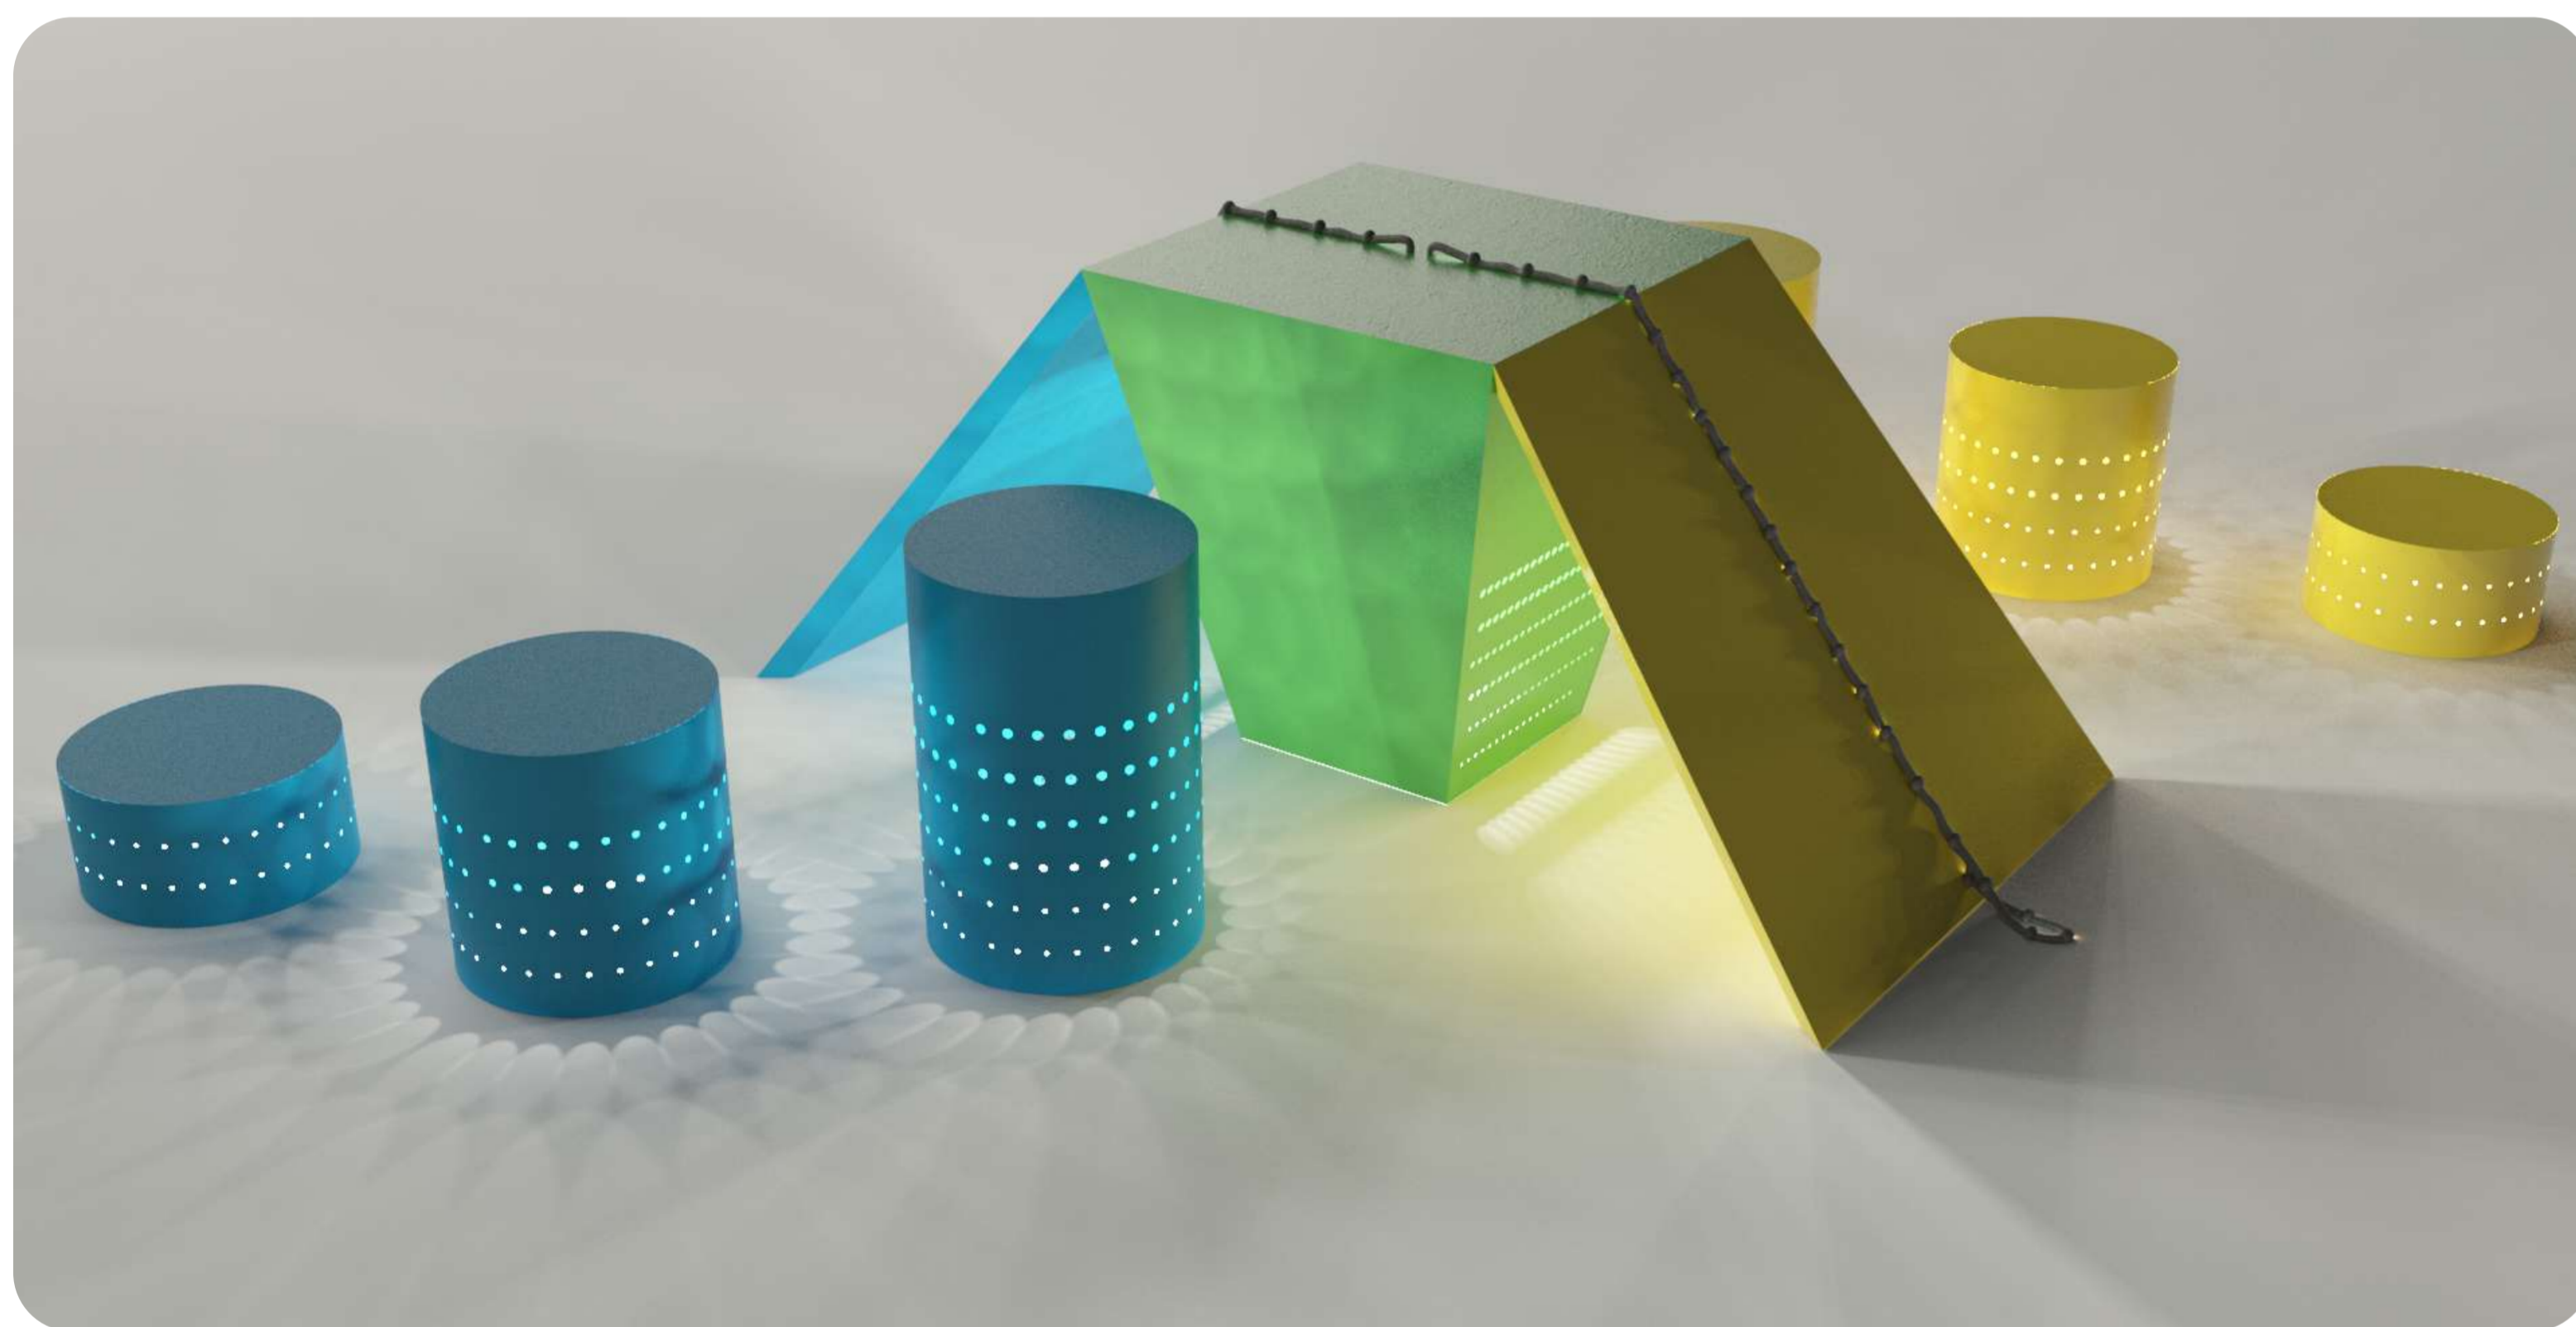

te reto es un parque de aventura para niños, que estimula la creatividad y la competencia entre amigos. El sistema está compuesto por geones que promueven diferentes destrezas (escalar, trepar, saltar, gatear y deslizarse) y a la vez generan recorridos abiertos a la imaginación de cada usuario, para crear sus propios retos.

Por medio de las formas y dimensiones del parque se fomenta la integración de diferentes generaciones, así los adultos y acompañantes pueden jugar con los niños y otros usuarios pueden usarlo también.

Iluminación

Se pretende generar una sensación de seguridad en la noche, además de invitar y atraer a las personas.

Vistas

unidades en cm

v.s.

v.l.d.

v.f.

Oportunidades

- Reactivar las noches en los parques barriales para niños y familias.
- Incluir a los acompañantes en las dinámicas de juego.
- Incentivar la competencia, los retos y la aventura durante el juego.
- Promover la creatividad e imaginación de los niños.

Imaginario

Modulaciones

Diversión sin barreras, sin límites y sin reglas fijas. te reto no tiene ni principio, ni final, la meta la decides tú.

Se ofrece 3 opciones diferentes de módulos centrales, con los cuales se pueden generar modulaciones más complejas y retadoras.

Experimental

Luz que resignifica el espacio en la noche.

Uso de geones para realizar diferentes actividades lúdicas.