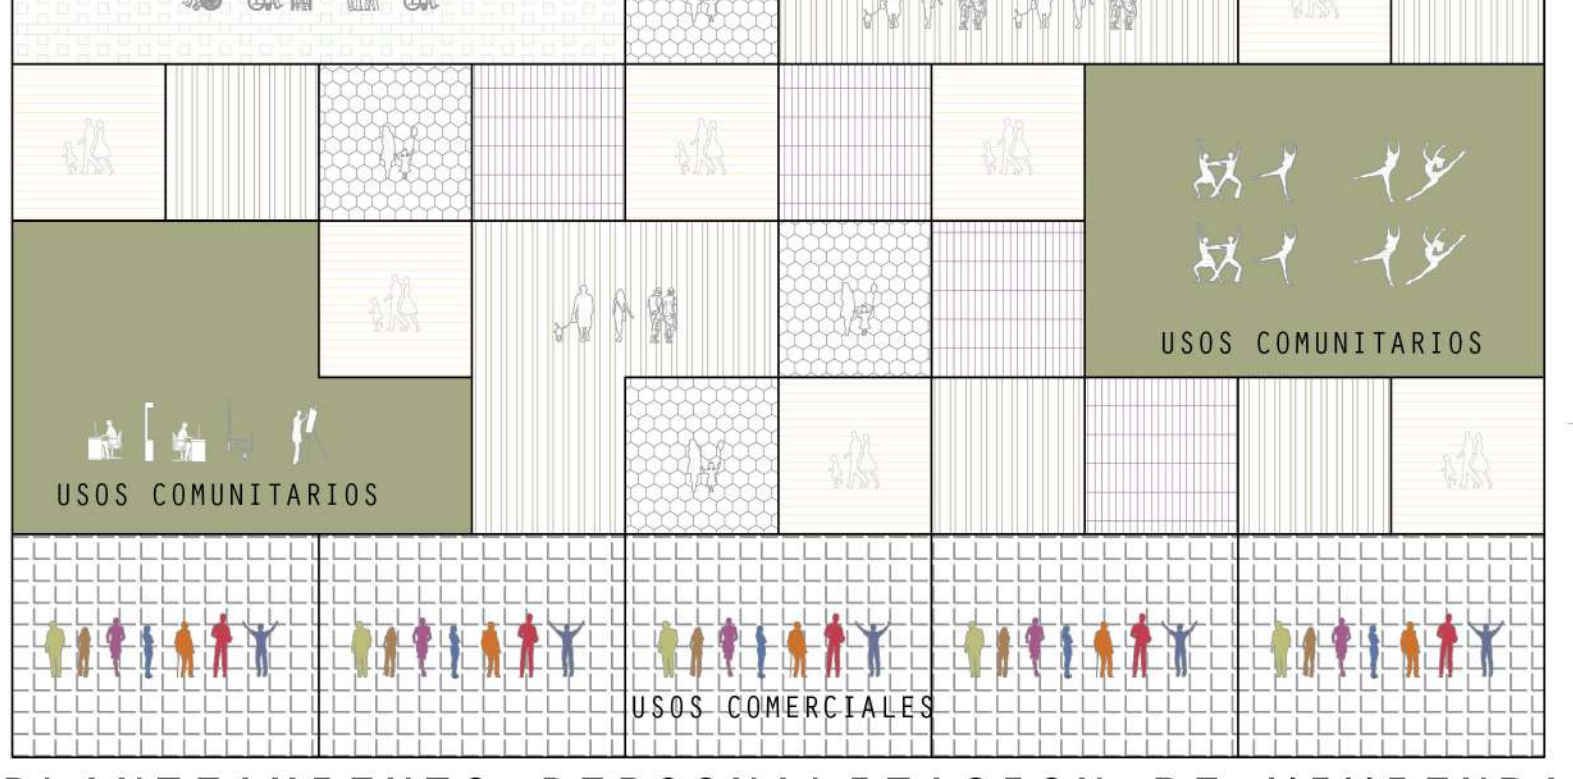

ENTREGA FINAL

EDIFICIO PARQUE CONTAINERS

MODELO DE AGRUPACION PROYECTO

REFERENTES

CONCEPTO-VIVIENDA EVOLUTIVA

ESQUEMA FUNCIONAMIENTO EDIFICIO

PLANTEAMIENTO PERSONALIZACION DE VIVIENDA

USUARIOS

RENDER INTERIOR